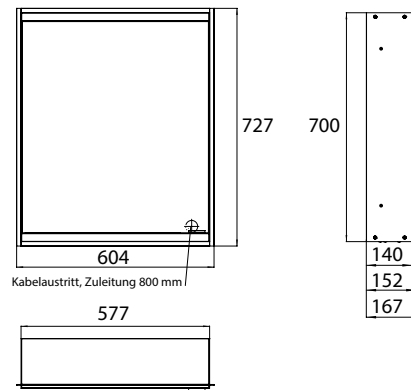

PRODUKTINFORMATION

Lichtspiegelschrank prime 2, 600 mm, 1 Tür, Unterputzmodell, IP 20 aluminium/weiss

Art.-Nr.9497 051 31

mit verspiegelter- oder weißer Glasrückwand, 2 stufenlos einstellbare Ablagen, 1 Tür (Türanschlag links), 1 Steckdose und 1 Lichtschalter, Höhe: 730 mm, LED-Beleuchtung (ca. 4.000 K)