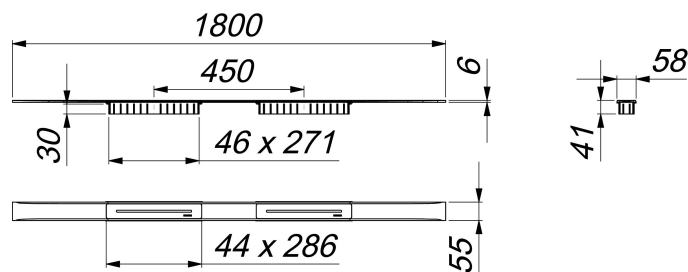

Duschrinne CeraFloor Select Duo Edelstahl poliert, 1800 mm

Artikelnummer: 537508

GTIN: 4001636537508

Rabattgruppe: 11

Beschreibung:

Duschrinne CeraFloor Select Duo Edelstahl poliert, 1800 mm

zum Einbau mit Ablaufgehäusen DallFlex Duo, DallFlex Duo Plan, DallFlex Duo senkrecht. Ablaufschiene mit mehrseitigem Präzisionsgefälle, flächenbündig in der Duschfläche installiert, geeignet für Bodenbeläge von 10 – 32 mm und Wandbeläge von 12 – 24 mm (inkl. Kleberbett), Länge millimetergenau anpassbar.

Ausführung:

- zwei Abdeckungen
- Montagezubehör und Positionierhilfen
- Bauschutzabdeckung

Material:

Edelstahl 1.4301, massiv 6 mm, hochglanzpoliert, Belastungsklasse K 3 (300 kg)

Bestellhinweis CeraFloor Select Duo: