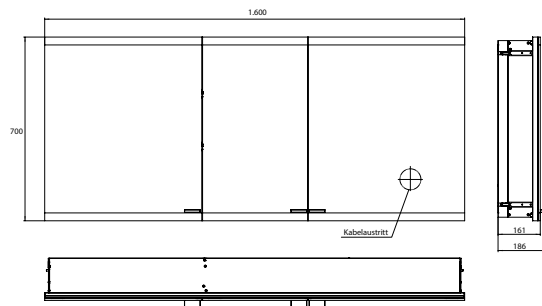

PRODUKTINFORMATION

Lichtspiegelschrank evo, 1.600 mm, 3 Türen, Unterputzmodell, IP 20 aluminium, ohne light system, ohne Spiegelheizung

Art.-Nr.9397 081 18

Mit emco light system: Bedienung der Funktionen Ein/Aus, Lichtstärke, Lichtfarbe (2.700 bis 6.500 K) und Szenenauswahl (Cosmetic, Energizing, Relaxing) über App, Controller oder direkt am Touch-Bedienfeld. Vernetzung verschiedener Lichtquellen über Bluetooth. Detailinformationen zum emco light system unter www.emco-bath.com. Ohne emco light system: 2 Lichttaster (Helligkeit und Lichtfarbe - kalt/warm - stufenlos dimmbar), Waagerechte LED-Beleuchtung, verspiegelte Rückwand, 4 stufenlos einstellbare Glasablagen, 2 Steckdosen, Höhe: 700 mm