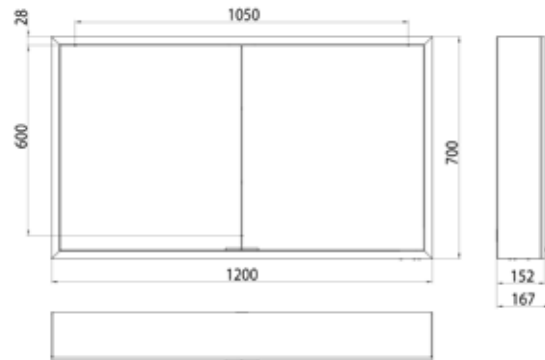

PRODUKTINFORMATION

Lichtspiegelschrank prime, 1.200 mm, 2 Türen, Aufputzmodell, IP 20 aluminium/spiegel

Art.-Nr.9497 060 84

mit Lichtpaket, Seitenwand verspiegelt, mit verspiegelter- oder weißer Glasrückwand, 2 stufenlos einstellbare Ablagen, 2 Türen, 2 Steckdosen und 2 Lichttaster (Helligkeit und Lichtfarbe - kalt/warm - stufenlos dimmbar), Höhe: 700 mm, LED-Beleuchtung rundum