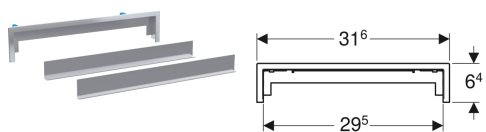

Geberit Fertigbauset für Wandablauf, befliesbar, mehrteilig

Beispielbild

Verwendungszwecke

- Für Geberit Wandabläufe
- Zum Belegen mit mehreren Fliesen

Eigenschaften

- Für Reinigung herausnehmbar

Lieferumfang

- Fliesenträger
- Sichrahmen

- Für Fliesenaufbauten an Wand von 2–35 mm geeignet

Technische Daten

Werkstoff | Edelstahl

- Kammeinsatz
- Innensechskantschlüssel

Art.-Nr.	VE1	VE2
154.339.00.1	1 St.	10 St.