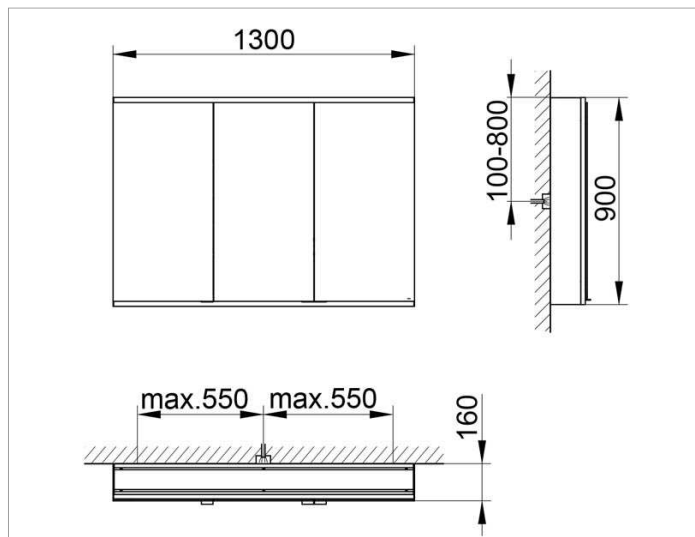

Royal Modular 2.0
800301131100300 Spiegelschrank

PRODUKT

ZEICHNUNG

OBERFLÄCHE

silber-eloxiert

ABMESSUNG

1300 x 900 x 160 mm