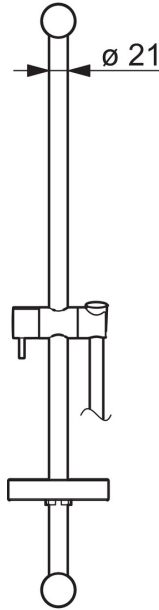

EAN: 4015474238794
static.hansa.com/44140100

- Dusche
- Zubehör
- Wandmontage
- Chrom
- Brauseschlauch (1750 mm), Verstellbare Brausestangehalterung, Seifenschale
- Kürzbar

Technische Daten

Technische Eigenschaften

Länge / Höhe **625 mm**

Vorschriften

EN Standard **EN 1113**