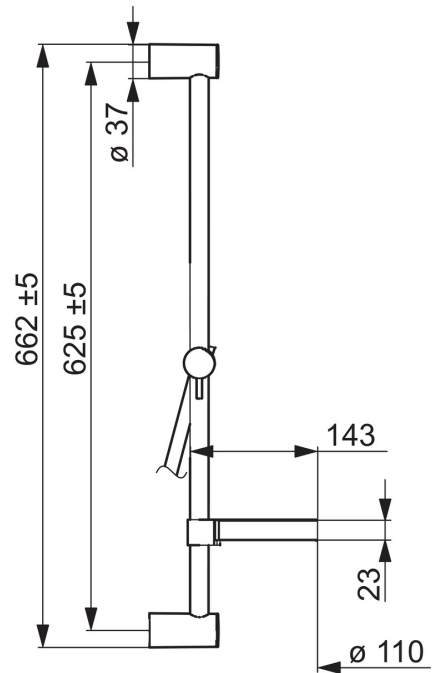

EAN: 4015474238794
static.hansa.com/44140100

- Dusche
- Zubehör
- Wandmontage
- Chrom
- Brauseschlauch (1750 mm), Verstellbare Brausestangehalterung, Seifenschale
- Kürzbar

Technische Daten

Technische Eigenschaften

Länge / Höhe **625 mm**

Vorschriften

EN Standard **EN 1113**