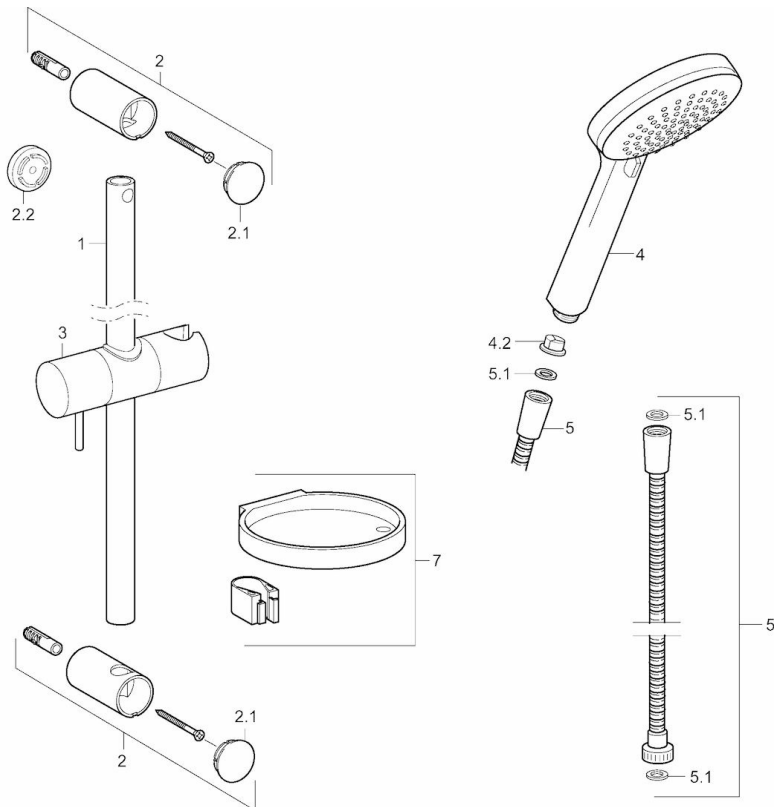

EAN: 4015474238794  
[static.hansa.com/44140100](http://static.hansa.com/44140100)

- Dusche
- Zubehör
- Wandmontage
- Chrom
- Brauseschlauch (1750 mm), Verstellbare Brausestangehalterung, Seifenschale
- Kürzbar

### Technische Eigenschaften

Länge / Höhe **625 mm**

### SP44150110

	Name	Art.-Nr.
2	Wandhalter	59913743
2.1	Abdeckkappe	59913744
2.2	Distanzhülse, 5 mm	59913742
3	Schieber	59913755
4	Handbrause, d 100 mm Ausgelaufen	44310100
4.2	Sieb	59906859
5	Schlauch, L=1750	44120300
5.1	Dichtungsring, d 21x12x2	59912304
7	Halter	59913983
7	Seifenschale	59913745