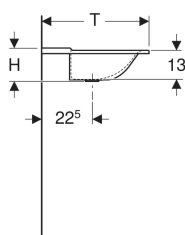

Geberit Xeno² Möbelwaschtisch

Beispielbild

Verwendungszwecke

- Zur Montage auf Waschtischunterschrank

Eigenschaften

- 2 Waschplätze
- Schmäler Rand
- Antibakteriell

- Schlagfest
- Kratzfest
- Reinigung einfach
- Nahtlose Oberflächenreparatur

Technische Daten

Werkstoff

Varicor®

Art.-Nr.	Farbe / Oberfläche	Hahnloch	Überlauf	B	B1	B2	B3	Breite Unterschrank	H	T	VE1
500.277.00.1	weiß-alpin	links und rechts	ohne	140 cm	135 cm	65 cm	37.5 cm	139.5 cm	15 cm	48 cm	1 St.
500.276.00.1	weiß-alpin	ohne	ohne	140 cm	135 cm	- cm	- cm	139.5 cm	15 cm	48 cm	1 St.
500.279.00.1	weiß-alpin	links und rechts	ohne	160 cm	155 cm	70 cm	45 cm	159.5 cm	15 cm	48 cm	1 St.
500.278.00.1	weiß-alpin	ohne	ohne	160 cm	155 cm	- cm	- cm	159.5 cm	15 cm	48 cm	1 St.

Zubehör

- Geberit Ventilabdeckung für Ablaufventil mit freiem Auslauf
- Geberit Tauchrohrgeruchsverschluss für Waschbecken, Raumsparmodell, Abgang horizontal
- Geberit Ablaufventil mit freiem Auslauf und Ventilabdeckung
- Geberit Ablaufventil mit freiem Auslauf, Sieb
- Geberit Xeno² Möbelwaschtisch