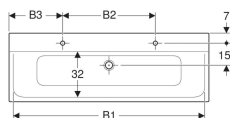

Geberit Xeno² Möbelwaschtisch

Beispielbild

Verwendungszwecke

- Zur Montage auf Waschtischunterschrank

Eigenschaften

- 2 Waschplätze
- Schmäler Rand
- Antibakteriell

- Schlagfest
- Kratzfest
- Reinigung einfach
- Nahtlose Oberflächenreparatur

Technische Daten

Werkstoff

Varicor®

Art.-Nr.	Farbe / Oberfläche	Hahnloch	Überlauf	B	B1	B2	B3	Breite Unterschrank	H	T	VE1
500.277.00.1	weiß-alpin	links und rechts	ohne	140 cm	135 cm	65 cm	37.5 cm	139.5 cm	15 cm	48 cm	1 St.
500.276.00.1	weiß-alpin	ohne	ohne	140 cm	135 cm	- cm	- cm	139.5 cm	15 cm	48 cm	1 St.
500.279.00.1	weiß-alpin	links und rechts	ohne	160 cm	155 cm	70 cm	45 cm	159.5 cm	15 cm	48 cm	1 St.
500.278.00.1	weiß-alpin	ohne	ohne	160 cm	155 cm	- cm	- cm	159.5 cm	15 cm	48 cm	1 St.

Zubehör

- Geberit Ventilabdeckung für Ablaufventil mit freiem Auslauf
- Geberit Tauchrohrgeruchsverschluss für Waschbecken, Raumsparmodell, Abgang horizontal
- Geberit Ablaufventil mit freiem Auslauf und Ventilabdeckung
- Geberit Ablaufventil mit freiem Auslauf, Sieb
- Geberit Xeno² Möbelwaschtisch