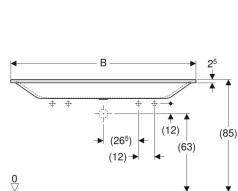

Geberit Xeno² Möbelwaschtisch

Beispielbild

Verwendungszwecke

- Zur Montage auf Waschtischunterschrank

Eigenschaften

- 2 Waschplätze
- Schmäler Rand
- Antibakteriell

- Schlagfest
- Kratzfest
- Reinigung einfach
- Nahtlose Oberflächenreparatur

Technische Daten

Werkstoff

Varicor®

Art.-Nr.	Farbe / Oberfläche	Hahnloch	Überlauf	B	B1	B2	B3	Breite Unterschrank	H	T	VE1
500.277.00.1	weiß-alpin	links und rechts	ohne	140 cm	135 cm	65 cm	37.5 cm	139.5 cm	15 cm	48 cm	1 St.
500.276.00.1	weiß-alpin	ohne	ohne	140 cm	135 cm	- cm	- cm	139.5 cm	15 cm	48 cm	1 St.
500.279.00.1	weiß-alpin	links und rechts	ohne	160 cm	155 cm	70 cm	45 cm	159.5 cm	15 cm	48 cm	1 St.
500.278.00.1	weiß-alpin	ohne	ohne	160 cm	155 cm	- cm	- cm	159.5 cm	15 cm	48 cm	1 St.

Zubehör

- Geberit Ventilabdeckung für Ablaufventil mit freiem Auslauf
- Geberit Tauchrohrgeruchsverschluss für Waschbecken, Raumsparmodell, Abgang horizontal
- Geberit Ablaufventil mit freiem Auslauf und Ventilabdeckung
- Geberit Ablaufventil mit freiem Auslauf, Sieb
- Geberit Xeno² Möbelwaschtisch