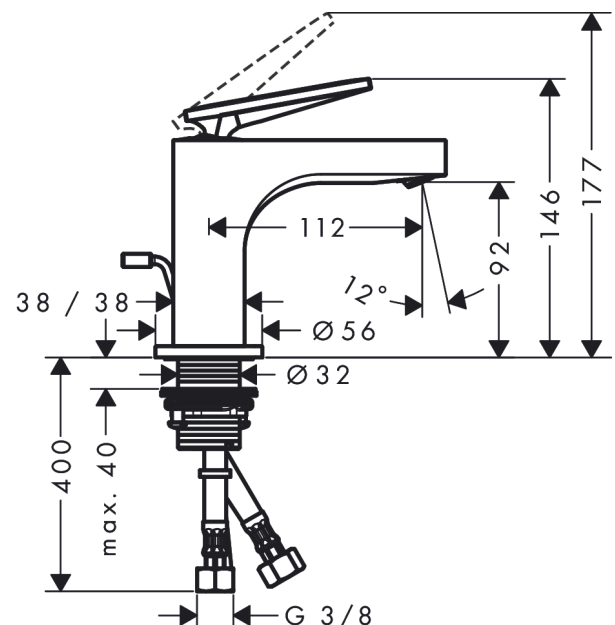

AXOR Citterio

Einhebel-Waschtischmischer 90 mit Hebelgriff für Handwaschbecken mit Zugstangen- Ablaufgarnitur - Rautenschliff

Oberfläche: **Brushed Red Gold** Artikelnummer: **39001310**

Merkmale

- besteht aus: Einhebel-Waschtischmischer, Ablaufgarnitur
- ComfortZone 90
- Ausladung: 112 mm
- Auslaufhöhe: 92 mm
- Griffvariante: Hebelgriff
- Strahlart: Laminarstrahl
- schwenkbarer Strahlformer
- maximale Durchflussmenge bei 3 bar: 5 l/min
- Keramikmischsystem
- für Durchlauferhitzer geeignet
- Zugstangen-Ablaufgarnitur G 1¼
- Anschlussart: G ¾ Anschlussschläuche
- Anschlussgröße: DN15
- EU-Taxonomie: max. 6 l/min - wesentlicher Beitrag (SC) möglich
- DVGW_NW-6506DM0556
- PA-IX 17509/IO

Technologie

Designpreise

Zertifikate / Nachhaltigkeit

Produktabbildung

Maßzeichnung

AXOR Citterio
Einhebel-Waschtischmischer 90 mit Hebelgriff für Handwaschbecken mit Zugstangen-
Ablaufgarnitur - Rautenschliff
 Oberfläche: **Brushed Red Gold** Artikelnummer: **39001310**

Durchflussdiagramm