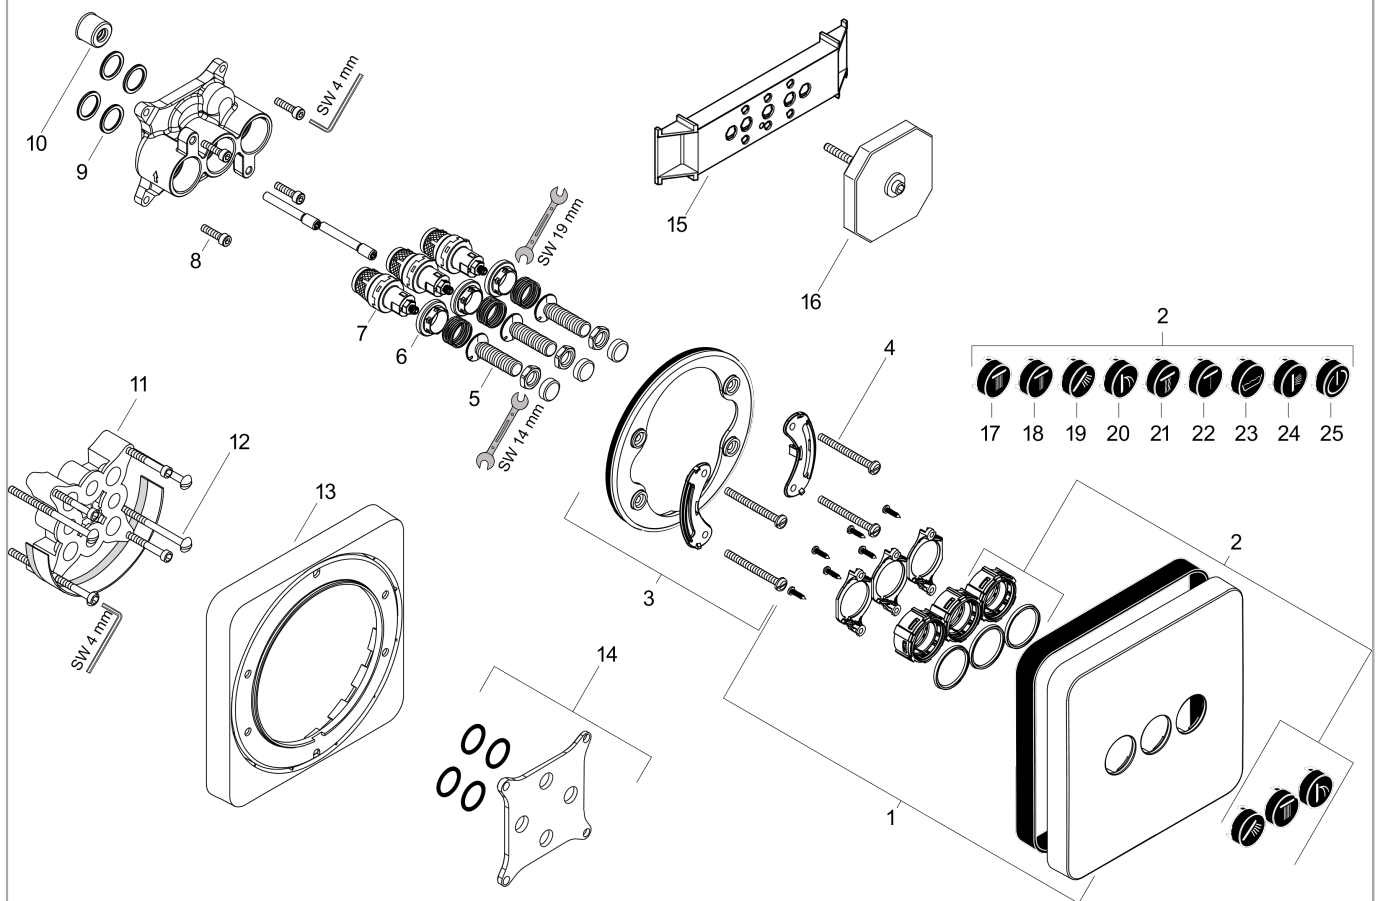

## Durchflussdiagramm

**AXOR ShowerSelect**  
**Ventil Unterputz softsquare für 3 Verbraucher**  
 Oberfläche: **Polished Black Chrome** Artikelnummer: **36773330**

## Explosionszeichnung

Baujahr: >11/16

**AXOR ShowerSelect**  
**Ventil Unterputz softsquare für 3 Verbraucher**  
 Oberfläche: **Polished Black Chrome** Artikelnummer: **36773330**

## Ersatzteilliste

Baujahr: >11/16

Pos.		Artikelnummer	PG	VE
1	Rosette 170 / 170 mm	92543330	98	1
2	Symbole-Set	92544610	15	1
3	Rosettenträger	98793000	9	1
4	Trägerschraubenset	96454000	3	1
5	Select-Adapter	92219000	2	1
6	Mutter	98368000	4	1
7	Absperreinheit (AVP)	95758000	14	1
8	Schraubenset	96525000	3	1
9	O-Ring 16x2	98133000	1	1
10	Schalldämpfer	94073000	7	1
11	Verlängerung 25 mm	13595000	98	1
12	Trägerschraubenset	97747000	1	1
13	Verlängerung 22 mm	98860330	98	1
14	Ausgleichsset 1°	95521000	16	1
15	Montagehilfe	92540000	98	1
16	Spülblock kpl.	15956000	98	1
17	Symbol Kopfbrause Rain groß	93571610	4	1
18	Symbol Kopfbrause Rain klein	93572610	4	1
19	Symbol Handbrause	93573610	4	1
20	Symbol Schwall	93574610	4	1
21	Symbol Whirl	93575610	4	1
22	Symbol Mono	93576610	4	1
23	Symbol Wanne	93577610	4	1
24	Symbol Seitenbrause	93578610	4	1
25	Symbol ON/OFF	93579610	4	1
a	Grundset	01800180	98	1