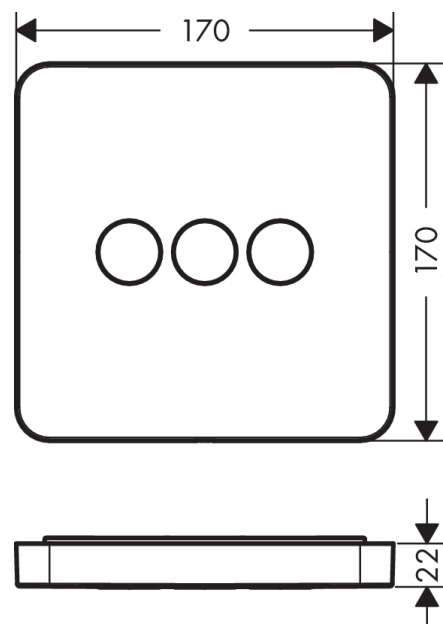

## Merkmale

- 3 Verbraucher
- gleichzeitige Nutzung von mehreren Verbrauchern
- komfortables Ein-/Aus-switchen von 3 Verbrauchern über Select-Button
- Start/ Stop Ventil zur Bedienung der Verbraucher
- maximale Durchflussmenge bei 3 bar: 30 l/min
- Durchflussmenge oberer Abgang: 26 l/min
- Durchflussmenge links und rechts: 29 l/min
- Sicherheitssperre bei 40 °C
- Anschlussart: Grundkörper
- Ventil wird geliefert mit Tasten Rain groß, Schwall, Handbrause
- Geräuschgruppe: II
- Durchflussklasse: B
- PA-IX 28415/IIBBB

## Produktabbildung

## Maßzeichnung

**AXOR ShowerSelect**  
**Ventil Unterputz softsquare für 3 Verbraucher**  
 Oberfläche: **Polished Black Chrome** Artikelnummer: **36773330**