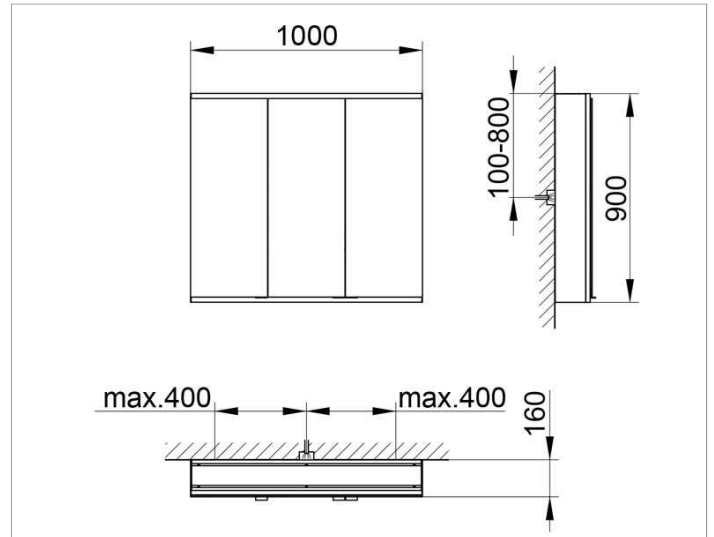

Royal Modular 2.0
800321101100000 Spiegelschrank

PRODUKT

ZEICHNUNG

EEK: A++, A+, A ,

OBERFLÄCHE

silber-eloxiert

ABMESSUNG

1000 x 900 x 160 mm