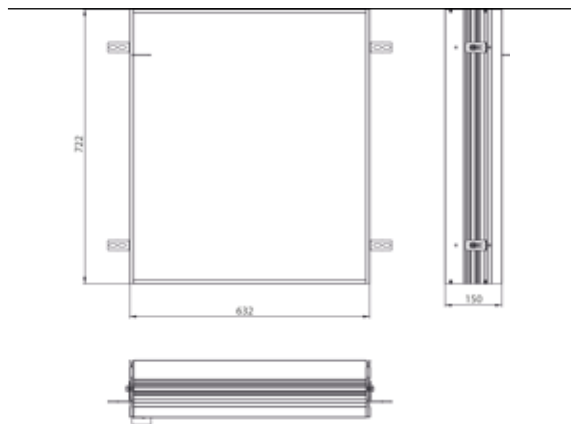

PRODUKTINFORMATION

Einbaurahmen Einbaurahmen

Art.-Nr.9798 000 01

für Lichtspiegelschrank loft, 600 mm