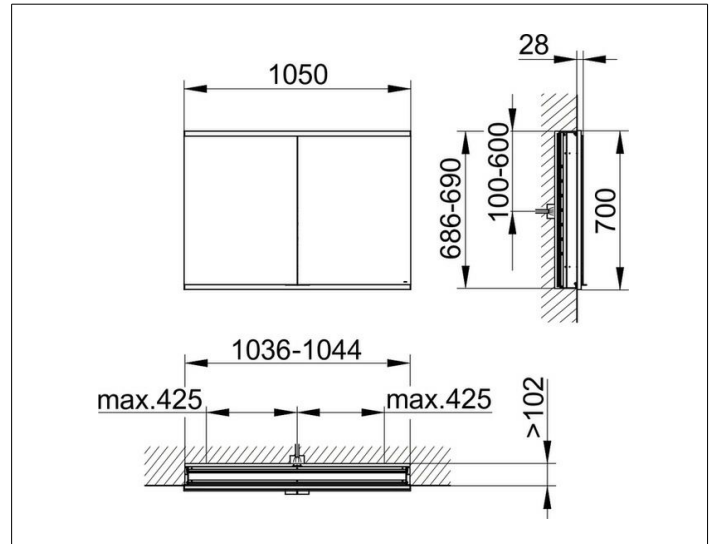

Royal Modular 2.0
80022000000200 Spiegelschrank

PRODUKT

ZEICHNUNG

EEK: C ,

OBERFLÄCHE

silber-eloxiert

ABMESSUNG

1050 x 700 x 120 mm