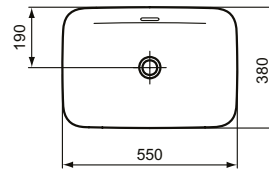

Ideal Standard

Becken

Ipalys

Artikel-Nr.: E2078V9

Schale 550mm

Ipalys Schale 550mm, ohne Hahnloch, mit Überlaufloch (geschlitzt)

Farbe: V9 - Betongrau

Technologie: Diamatec

Eigenschaften: .Diamatec

Mehr Produktdetails:

Type:	Aufsatzwaschtisch / Schale
Montage:	Aufgesetzt
Zulassungen:	DIN EN 14688 CL 25, DIN EN 31
Hahnlöcher:	0
Gewicht (kg):	9,10
Material:	Diamatec
Designer:	Robin Levien
Höhe (mm):	145
Breite (mm):	550
Tiefe/Ausladung (mm):	380
Form:	Rechteckig

Ideal Standard GmbH - Deutschland

Euskirchener Straße 80, 53121 Bonn, Deutschland - Tel: +49 (0)228 521 0

Email: idealstandard.de@idealstandard.com - Web: www.idealstandard.de