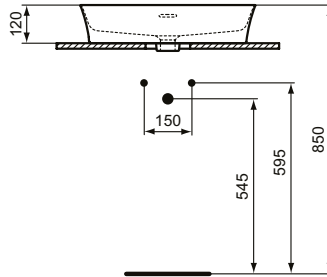

Ideal Standard

Becken

Ipalys

Artikel-Nr.: E2078V9

Schale 550mm

Ipalys Schale 550mm, ohne Hahnloch, mit Überlaufloch (geschlitzt)

Farbe: V9 - Betongrau

Technologie: Diamatec

Eigenschaften: .Diamatec

Mehr Produktdetails:

Type:	Aufsatzwaschtisch / Schale
Montage:	Aufgesetzt
Zulassungen:	DIN EN 14688 CL 25, DIN EN 31
Hahnlöcher:	0
Gewicht (kg):	9,10
Material:	Diamatec
Designer:	Robin Levien
Höhe (mm):	145
Breite (mm):	550
Tiefe/Ausladung (mm):	380
Form:	Rechteckig

Ideal Standard GmbH - Deutschland

Euskirchener Straße 80, 53121 Bonn, Deutschland - Tel: +49 (0)228 521 0

Email: idealstandard.de@idealstandard.com - Web: www.idealstandard.de