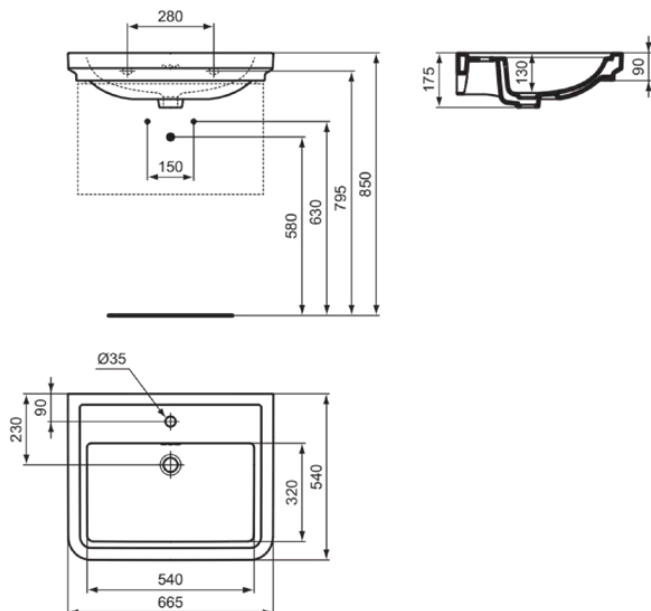

CALLA | Möbelwaschtisch-Unterschrank 665x540x175 mm in weiß glänzend, mit Überlauf

Bild & Zeichnung

Allgemeine Informationen

Produktart	Möbelwaschtisch-Unterschrank
Marke	Ideal Standard
Kollektion	CALLA
Designer	Palomba Serafini Associati
Farbcode	01
Farbbeschreibung	Weiß Glänzend
Oberflächenveredelung	glänzend
Maximale Höhe (mm)	175
Maximale Breite (mm)	665
Ausladung (mm)	540
EAN Code	5017830556398
Nettogewicht (kg)	19.00

Downloads

- [BIM-UK](#)
- [Montageanleitung](#)
- [BIM-DE](#)

Produktstandards & Zertifikate

Normen	EN 14688
--------	----------

Produktspezifikationen

Form des Überlaufs	Rund
Anzahl von Waschbecken	1
Mit Überlauf	Ja
Sichtbarer Überlauf	Ja
Anzahl von Hahnlöchern je Waschbecken	1
Geschliffene Unterseite	Nein
Mit Verschlussstopfen	Nein
Mit Siphon	Nein
Material	Oberteil mit keramischen Dichtscheiben
Materialspezifikation	Glasiertes Porzellan
PVD Technologie	Nein
IdealPlus Technologie	Nein