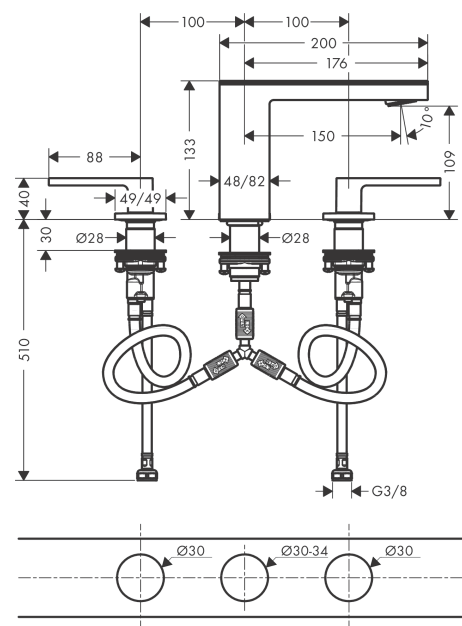

### 3-Loch Waschtischarmatur 110 mit Push-Open Ablaufgarnitur ohne Platte

Oberfläche: **Brushed Black Chrome** Artikelnummer: **47072340**

#### Merkmale

- besteht aus: 3-Loch Waschtischarmatur, Ablaufgarnitur
- ComfortZone 110
- Ausladung: 150 mm
- Auslaufhöhe: 109 mm
- Griffvariante: Hebelgriff
- Strahlart: PowderRain
- maximale Durchflussmenge bei 3 bar: 5 l/min
- Keramikventile heiß/kalt 90°
- mit isolierter Wasserführung - Wasserwege ohne Kontakt zu Nickel und Blei
- für Durchlauferhitzer geeignet
- Push-Open Ablaufgarnitur G 1¼
- Anschlussart: G ¾ Anschlusschläuche
- Anschlussgröße: DN15
- EU-Taxonomie: max. 6 l/min - wesentlicher Beitrag (SC) möglich

#### Produktabbildung

#### Maßzeichnung

**AXOR MyEdition**  
**3-Loch Waschtischarmatur 110 mit Push-Open Ablaufgarnitur ohne Platte**  
 Oberfläche: **Brushed Black Chrome** Artikelnummer: **47072340**