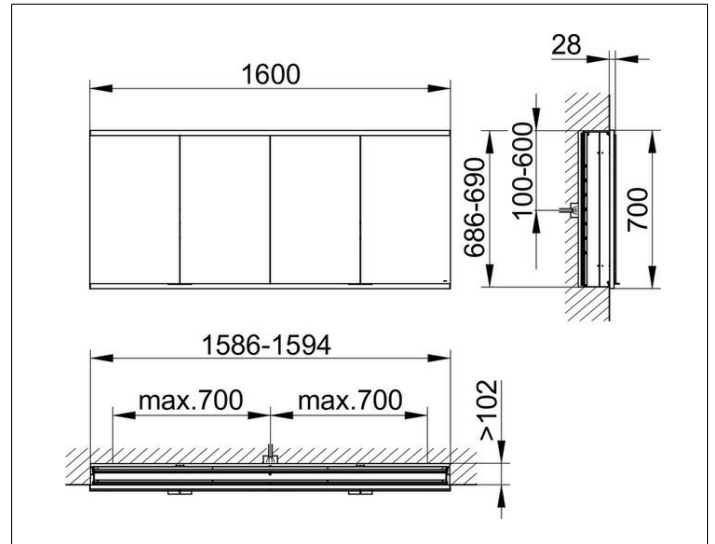

Royal Modular 2.0

800410160000500 Spiegelschrank

PRODUKT

ZEICHNUNG

EEK: A++, A+, A,

OBERFLÄCHE

silber-eloxiert

ABMESSUNG

1600 x 700 x 120 mm