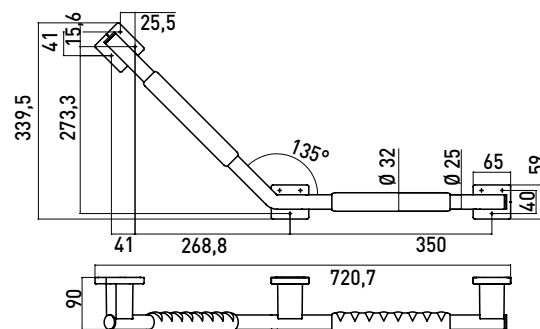

PRODUKTINFORMATION

Winkelgriff, 135° chrom

Art.-Nr.3570 212 03

Befestigungsmaterial / Fastening material: 3 x Fischer- Dübel / Plug - UX 8 x 50 mm 3 x SHR - SEKPF - HO - A2 - Z3 - 6 x 70