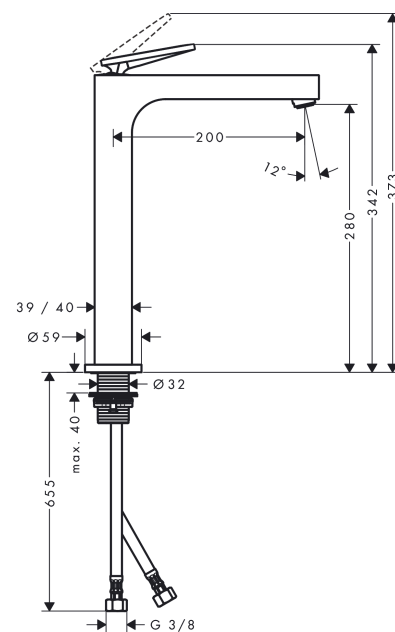

#### Merkmale

- besteht aus: Einhebel-Waschtischmischer, Ablaufgarnitur
- ComfortZone 280
- Ausladung: 200 mm
- Auslaufhöhe: 280 mm
- Griffvariante: Hebelgriff
- Strahlart: Normalstrahl
- maximale Durchflussmenge bei 3 bar: 5 l/min
- Keramikmischsystem
- für Durchlauferhitzer geeignet
- unverschleißbare Ablaufgarnitur
- Anschlussart: G 3/8 Anschlussschläuche
- Anschlussgröße: DN15
- EU-Taxonomie: max. 6 l/min - wesentlicher Beitrag (SC) möglich
- DVGW\_NW-6506DM0556
- PA-IX 17509/IO

#### Maßzeichnung

**AXOR Citterio**  
**Einhebel-Waschtischmischer 280 mit Hebelgriff für Aufsatzwaschtische mit Ablaufgarnitur**  
 Oberfläche: **Polished Black Chrome** Artikelnummer: **39021330**