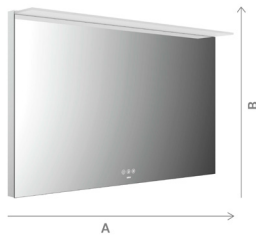

PRODUKTINFORMATION

LED-Lichtspiegel MI 200+, mit Acryl-Lichtsegel und Touch-Bedienfeld 700 x 800mm (A x B)

Art.-Nr.102 0700 0800 0300

Lichtsteuerung über drei Touchsensoren in der Spiegelfläche mit den Funktionen: Ein- und Ausschalten, Helligkeit und Lichtfarbe (2.700 bis 6.500 K) in drei Stufen und stufenlos einstellbar. Indirekte Waschtischbeleuchtung, mit Heizfolie, Memoryfunktion