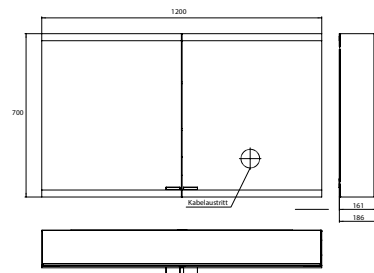

PRODUKTINFORMATION

Lichtspiegelschrank evo, 1.200 mm, 2 Türen, Aufputzmodell, IP 20 schwarz, mit light system, ohne Spiegelheizung

Art.-Nr.9397 133 06

Mit emco light system: Bedienung der Funktionen Ein/Aus, Lichtstärke, Lichtfarbe (2.700 bis 6.500 K) und Szenenauswahl (Cosmetic, Energizing, Relaxing) über App, Controller oder direkt am Touch-Bedienfeld. Vernetzung verschiedener Lichtquellen über Bluetooth. Detailinformationen zum emco light system unter www.emco-bath.com. Ohne emco light system: 2 Lichttaster (Helligkeit und Lichtfarbe - kalt/warm - stufenlos dimmbar), Waagerechte LED-Beleuchtung, verspiegelte Rückwand, 2 stufenlos einstellbare Glasablagen, 2 Steckdosen, Höhe: 700 mm