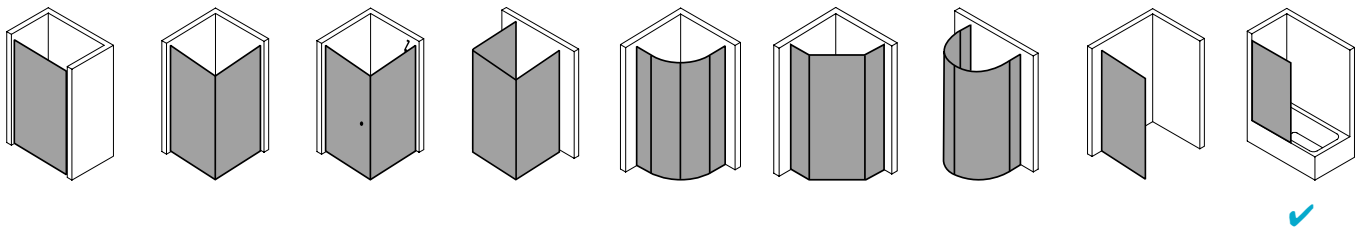

Technische Daten

Höhe	1400 mm
Breite	700 mm
Tiefe	24 mm
Oberfläche	weiß
Glas	ESG Klar
Beschichtung	ohne
Wanneneinbaumaß	685-710 mm
Türart	

Einbausituation