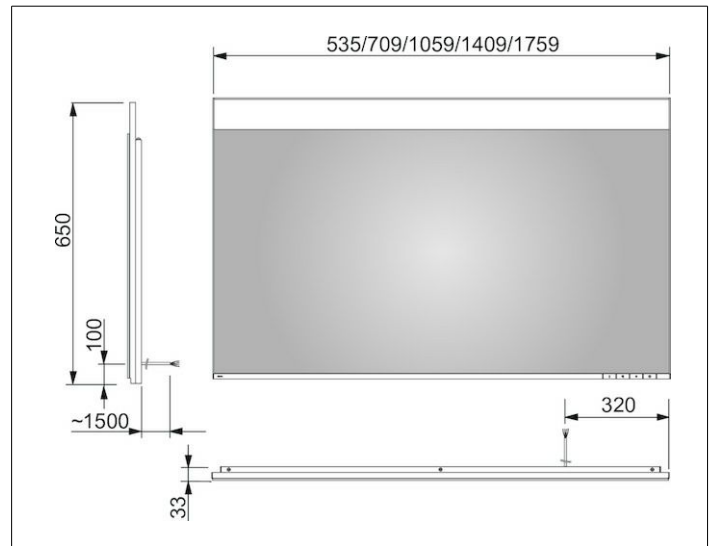

Edition 400

11596172003 Lichtspiegel

PRODUKT

ZEICHNUNG

PRODUKTBESCHREIBUNG

stufenlos einstellbare Lichtfarbe von 2700 Kelvin (warmweiß)
bis 6500 Kelvin (Tageslicht),
umlaufender Aluminium-Rahmen

Bedienung:

Tastenfelder mit kapazitiver Touch-Sensorik,
DALI-steuerbar

Beleuchtung:

LED (Lebensdauer > 30.000 Std.)

stufenlos dimmbar

EEK: C , 20 kWh/1000h

OBERFLÄCHE

19,5 Watt

ABMESSUNG

1060 x 650 x 33 mm