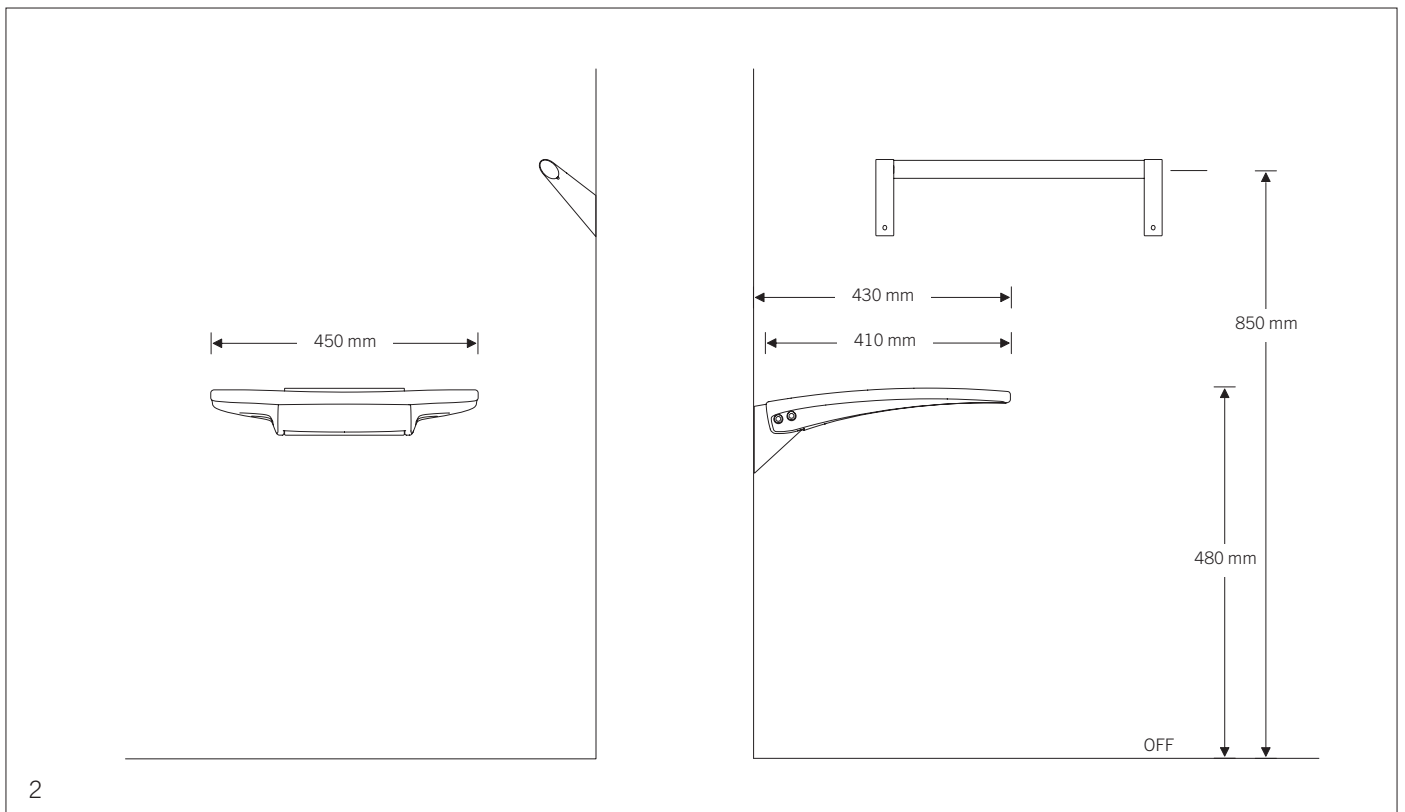

0 82 8451 , 0 82 8421 00101

Montage, Montage assembly guide, Notice de montage,
Montagehandleiding, Instrucciones de montaje

ErgoSystem® A..

0 82 8451 , 0 82 8421 00101

Montage, Montage assembly guide, Notice de montage,
Montagehandleiding, Instrucciones de montaje