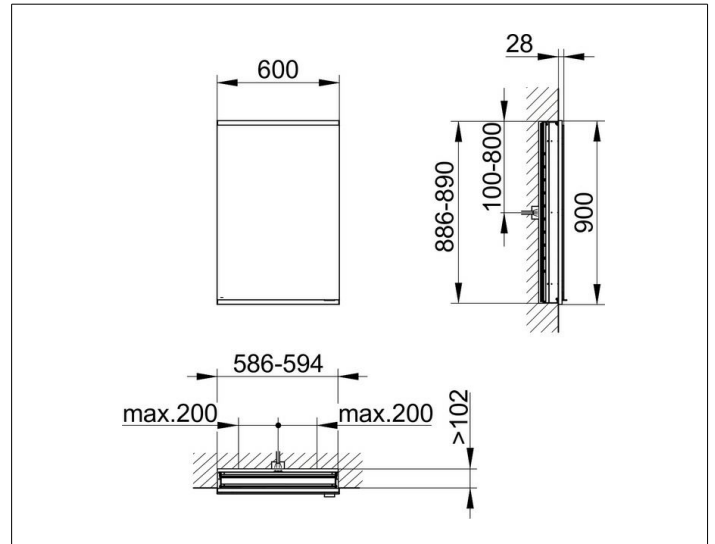

Royal Modular 2.0
80000061000100 Spiegelschrank

PRODUKT

ZEICHNUNG

OBERFLÄCHE

silber-eloxiert

ABMESSUNG

600 x 900 x 120 mm