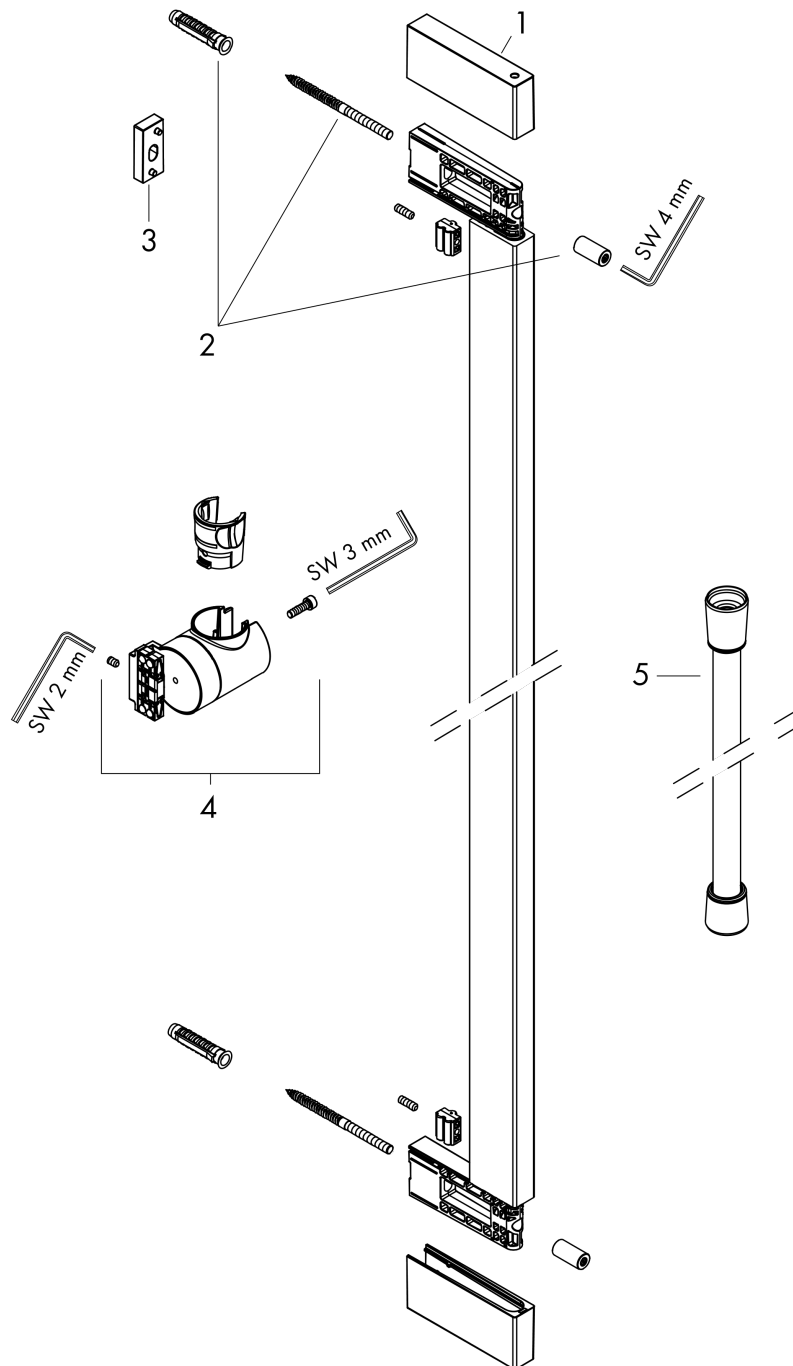

##### Merkmale

- besteht aus: Brausestange, Handbrausehalterung, Brauseschlauch
- schwenkbare Brausestange
- brauseseitiger Drehwirbel gegen lästiges Verdrehen des Brauseschlauches
- Gesamtlänge Brausestange: 663 mm
- Profil Brausestange: kubisch
- Bohrabstand: 627 mm
- Handbrausehalterung für rechts- und linksseitige Montage, Handbrausehalterung aus Metall
- Handbrausehalterung mit Arretierung
- Handbrausehalterung stufenlos verstellbar
- Wandstützen aus Kunststoff

#### Maßzeichnung

**Unica**  
**Brausestange E Puro 65 cm mit Easy Slide Handbrausehalter und Isiflex Brauseschlauch 160**  
**cm**

Oberfläche: **Mattschwarz** Artikelnummer: **24404670**

**Explosionszeichnung**

Baujahr: >04/23

**Unica**

**Brausestange E Puro 65 cm mit Easy Slide Handbrausehalter und Isiflex Brauseschlauch 160 cm**

Oberfläche: **Mattschwarz** Artikelnummer: **24404670**

**Ersatzteilliste**

Baujahr: >04/23

Pos.	Beschreibung	Artikelnummer	PG	VE
1	Abdeckung	94729670	56	1
2	Befestigungsteile	94726000	7	1
3	Fliesenausgleichsscheibe 7 mm	94728000	3	1
4	Schieber kompl.	94727670	65	1
5	Brauseschlauch Isiflex'B 1,60 m	28276670	98	1