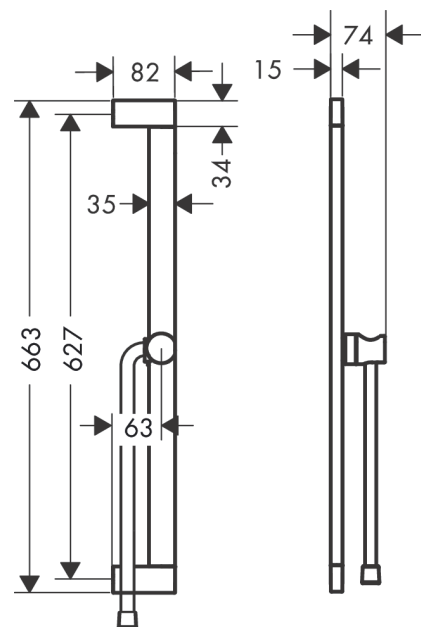

### Brausestange E Puro 65 cm mit Easy Slide Handbrausehalter und Isiflex Brauseschlauch 160 cm

Oberfläche: **Mattschwarz** Artikelnummer: **24404670**

##### Merkmale

- besteht aus: Brausestange, Handbrausehalterung, Brauseschlauch
- schwenkbare Brausestange
- brauseseitiger Drehwirbel gegen lästiges Verdrehen des Brauseschlauches
- Gesamtlänge Brausestange: 663 mm
- Profil Brausestange: kubisch
- Bohrabstand: 627 mm
- Handbrausehalterung für rechts- und linksseitige Montage, Handbrausehalterung aus Metall
- Handbrausehalterung mit Arretierung
- Handbrausehalterung stufenlos verstellbar
- Wandstützen aus Kunststoff

#### Maßzeichnung

**Unica**  
**Brausestange E Puro 65 cm mit Easy Slide Handbrausehalter und Isiflex Brauseschlauch 160**  
**cm**

Oberfläche: **Mattschwarz** Artikelnummer: **24404670**

**Explosionszeichnung**

Baujahr: >04/23

**Unica**

**Brausestange E Puro 65 cm mit Easy Slide Handbrausehalter und Isiflex Brauseschlauch 160 cm**

Oberfläche: **Mattschwarz** Artikelnummer: **24404670**

**Ersatzteilliste**

Baujahr: >04/23