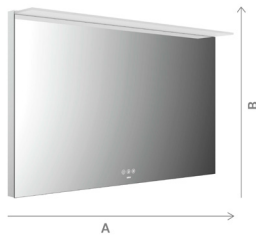

PRODUKTINFORMATION

LED-Lichtspiegel MI 200+, mit Acryl-Lichtsegel und Touch-Bedienfeld 1.200 x 900mm (A x B)

Art.-Nr.102 1200 0900 0300

Lichtsteuerung über drei Touchsensoren in der Spiegelfläche mit den Funktionen: Ein- und Ausschalten, Helligkeit und Lichtfarbe (2.700 bis 6.500 K) in drei Stufen und stufenlos einstellbar. Indirekte Waschtischbeleuchtung, mit Heizfolie, Memoryfunktion