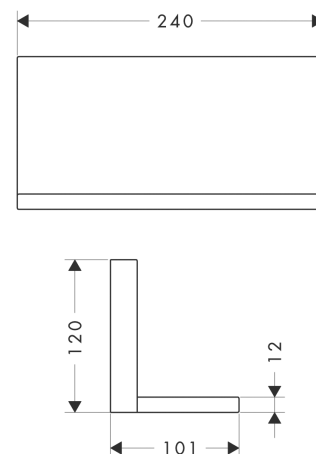

AXOR ShowerSolutions

Ablage 240/120

Oberfläche: **Edelstahl Optic** Artikelnummer: **40873800**

Merkmale

- für horizontale und vertikale Installation des Grundkörpers geeignet
- bei Nutzung der Ablage zwischen wasserführenden Teilen (# 10755XXX, # 10751XXX, # 10942XXX, # 10972XXX, # 10651XXX, # 28491XXX) in direktem Verbund (10 mm Abstand) wird die Nutzung des Grundkörpers # 40878180 empfohlen
- für Montage mit oder ohne Grundkörper # 40878180 geeignet
- Material Rahmen: Metall
- Material Ablage: Metall
- mit Befestigungsmaterial
- verdeckte Befestigung
- Bohrabstand: 72 mm
- Durchmesser Bohrloch: 6 mm

Produktabbildung

Maßzeichnung

AXOR ShowerSolutions

Ablage 240/120

Oberfläche: **Edelstahl Optic** Artikelnummer: **40873800**

Einbaubeispiel