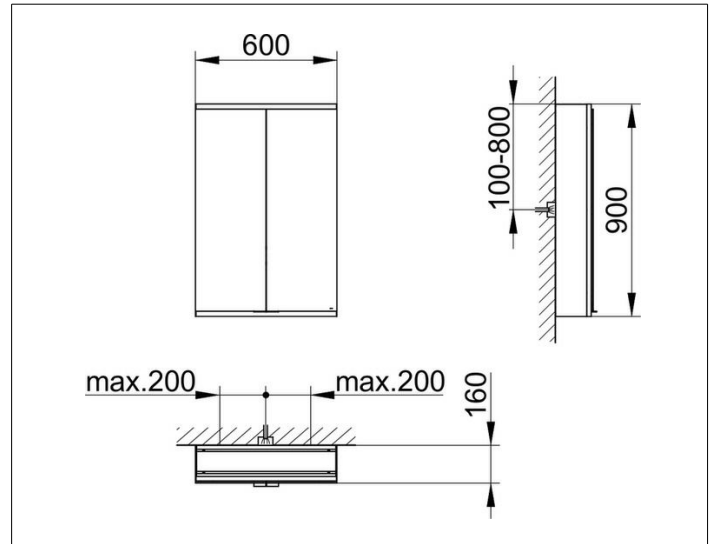

Royal Modular 2.0
800211061100200 Spiegelschrank

PRODUKT

ZEICHNUNG

EEK: C ,

OBERFLÄCHE

silber-eloxiert

ABMESSUNG

600 x 900 x 160 mm