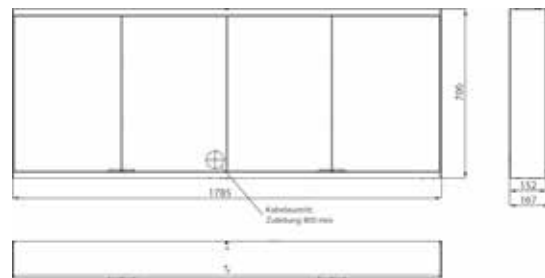

## PRODUKTINFORMATION

Lichtspiegelschrank prime 2 Facelift, 1.800 mm, 4 Türen, Aufputzmodell, IP20 aluminium/spiegel

Art.-Nr.9497 062 64

Seitenwand verspiegelt, mit verspiegelter- oder weißer Glasrückwand, 4 stufenlos einstellbare Ablagen, 4 Türen, 2 Steckdosen, stufenlose Lichtsteuerung (an/aus, Helligkeit und Lichtfarbe) über drei in die Glasrückwand integrierte Touchsensoren, Höhe: 700 mm, LED-Beleuchtung