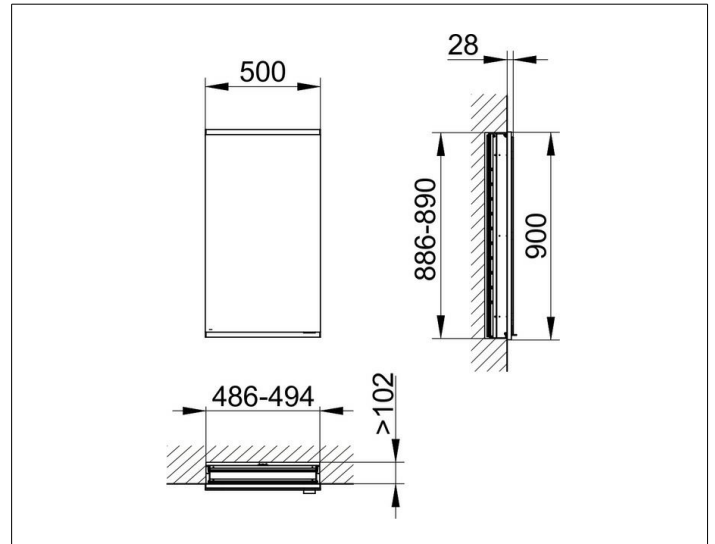

Royal Modular 2.0
80000051000100 Spiegelschrank

PRODUKT

ZEICHNUNG

OBERFLÄCHE

silber-eloxiert

ABMESSUNG

500 x 900 x 120 mm