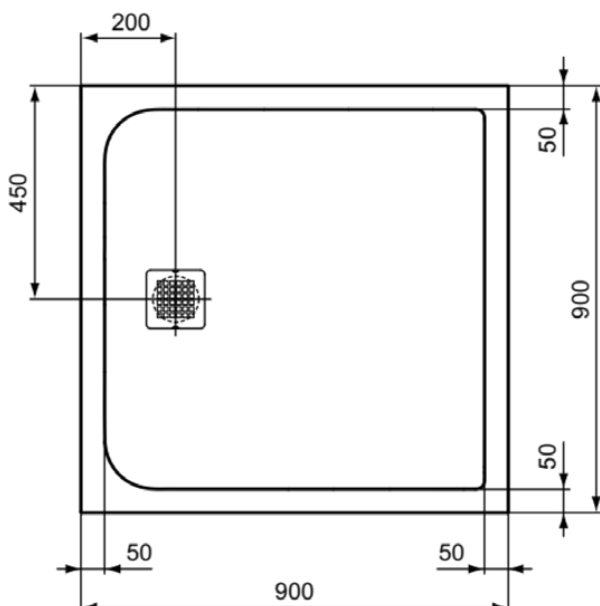

## K8215FS

ULTRA FLAT S | Quadratische Brausewanne 900x900x30 mm in quarzgrau, ohne Ablaufgarnitur | Antibakteriell, Rutschhemmende Oberfläche, Barrierefrei, gemäß DIN 18040, Zuschneidbar, Easy repair, 30 mm Höhe

### Allgemeine Informationen

Produktart	Quadratische Brausewanne
Marke	Ideal Standard
Kollektion	ULTRA FLAT S
Farbcode	FS
Farbbeschreibung	Quarzgrau
Oberflächenveredelung	Matt
Maximale Höhe (mm)	30
Maximale Breite (mm)	900
Ausladung (mm)	900
EAN Code	4015413070515
Nettogewicht (kg)	30.50