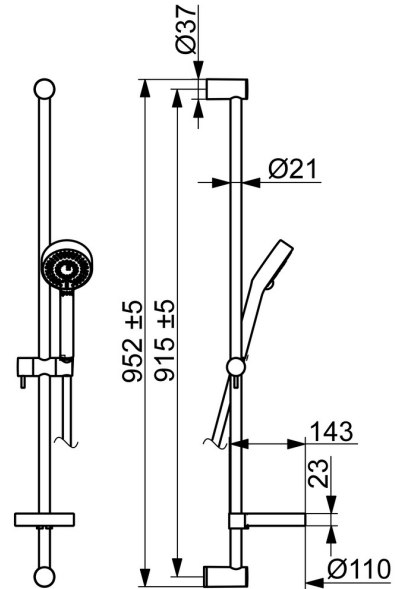

EAN: 4015474259355  
[static.hansa.com/48102131](https://static.hansa.com/48102131)

- Wanne & Dusche
- Thermostat
- Wandmontage
- Chrom
- CASCADE® Strahlregler
- Temperatureinstellgriff, Durchflusseinstellgriff, Eco-Funktion für die Wassermenge
- Drehumsteller, druckunabhängig, Integrierter Umsteller mit Absperrung
- Seifenschale, Brauseschlauch (1750 mm), Eco-Durchfluss
- Normal – Gleichmäßiger und weicher Wasserstrahl, Erfrischend – Starker Wasserstrahl, aktiviert und erfrischt den Körper, Entspannend - Sanfter Wasserstrahl, angenehm für den ganzen Körper
- Heißwassersperre einstellbar (im Lieferumfang enthalten), Sicherheitssperre gegen Verbrühen bei 38°C
- Thermostatkartusche zur Temperaturreglung, Schmutzfilter, Rückflussverhinderer
- S-Anschlüsse, Abdeckung(en), Schalldämpfer
- Armaturenkörper aus entzinkungsbeständigem Messing (DZR), Thermische Desinfektion nach DVGW W551 ohne erneute Regelteil Einjustierung möglich, Kürzbar
- Eigensicher gegen Rückfließen im häuslichen Gebrauch (nach DIN EN 1717)
- 3-strahlig

### Technische Eigenschaften

DN-Größe (Nennmaß) **DN15**  
 Warmwasserversorgung **max. +80°C**  
 Arbeitsdruck **1-10 bar**  
 Installationsabstand **cc150 ± 15 mm**  
 Sicherungseinrichtung (EN1717) **EB**

### SP58102101

	Name	Art.-Nr.
1.1	Anschlussmutter, G3/4, AF30	59902230
1.2	Nippel	59911075
1.3	Haltering, 23.9x15.2x2	59902689
1.4	Schmutzfilter, G3/4	59911076
2	Exzenter-Anschluss, G3/4xG1/2, DN15	59910254
2.2	Schalldämpfer	59904792
2.4	Rosette	59913432
2.5	Abdeckhülse	59912651
3	Absperrgriff	59913939
3.1	Abdeckung	59913850
3.2	Schraube, M4x8	59913851
3.3	Justierring	59913940
4	Oberteil	59913936
4.1	Befestigungsschraube, SW30	59913941
4.2	Spindel	59913689
4.4	O-Ring, d 32x2	59912803
4.5	Innenteil	59913942
5	Temperatureinstellgriff	59913938
5.1	Temperaturanschlag	59913937
5.2	Arretierschraube, 38°	59913919
6	Thermostatkartusche, 3.3	59913871
6.1	Schraube, M6x9.5	59901609
7	Rückflussverhinderer, DN10 (2016-)	59914425
9	Luftsprudler, M24x1 D	59911829