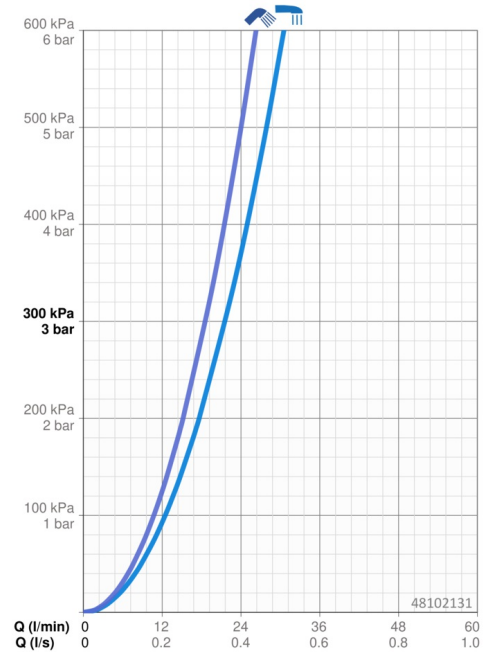

Technische Daten

Durchflusseigenschaften

Durchfluss bei 3 bar **21.6 l/min / 18.6 l/min**

Technische Eigenschaften

DN-Größe (Nennmaß) **DN15**
Warmwasserversorgung **max. +80°C**
Arbeitsdruck **1-10 bar**
Installationsabstand **cc150 ± 15 mm**
Sicherungseinrichtung (EN1717) **EB**

Vorschriften

EN Standard **EN 1111, EN 1112, EN 1113**

Zulassungen und Deklarationen

Konformitätserklärung **DoC**