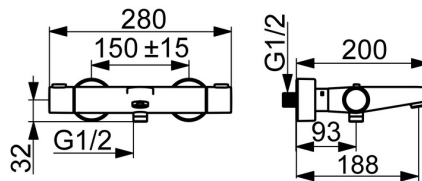

EAN: 4015474259355  
[static.hansa.com/48102131](https://static.hansa.com/48102131)

- Wanne & Dusche
- Thermostat
- Wandmontage
- Chrom
- CASCADE® Strahlregler
- Temperatureinstellgriff, Durchflusseinstellgriff, Eco-Funktion für die Wassermenge
- Drehumsteller, druckunabhängig, Integrierter Umsteller mit Absperrung
- Seifenschale, Brauseschlauch (1750 mm), Eco-Durchfluss
- Normal – Gleichmäßiger und weicher Wasserstrahl, Erfrischend – Starker Wasserstrahl, aktiviert und erfrischt den Körper, Entspannend - Sanfter Wasserstrahl, angenehm für den ganzen Körper
- Heißwassersperre einstellbar (im Lieferumfang enthalten), Sicherheitssperre gegen Verbrühen bei 38°C
- Thermostatkartusche zur Temperaturreglung, Schmutzfilter, Rückflussverhinderer
- S-Anschlüsse, Abdeckung(en), Schalldämpfer
- Armaturenkörper aus entzinkungsbeständigem Messing (DZR), Thermische Desinfektion nach DVGW W551 ohne erneute Regelteil Einjustierung möglich, Kürzbar
- Eigensicher gegen Rückfließen im häuslichen Gebrauch (nach DIN EN 1717)
- 3-strahlig

### Technische Eigenschaften

DN-Größe (Nennmaß) **DN15**  
 Warmwasserversorgung **max. +80°C**  
 Arbeitsdruck **1-10 bar**  
 Installationsabstand **cc150 ± 15 mm**  
 Sicherungseinrichtung (EN1717) **EB**