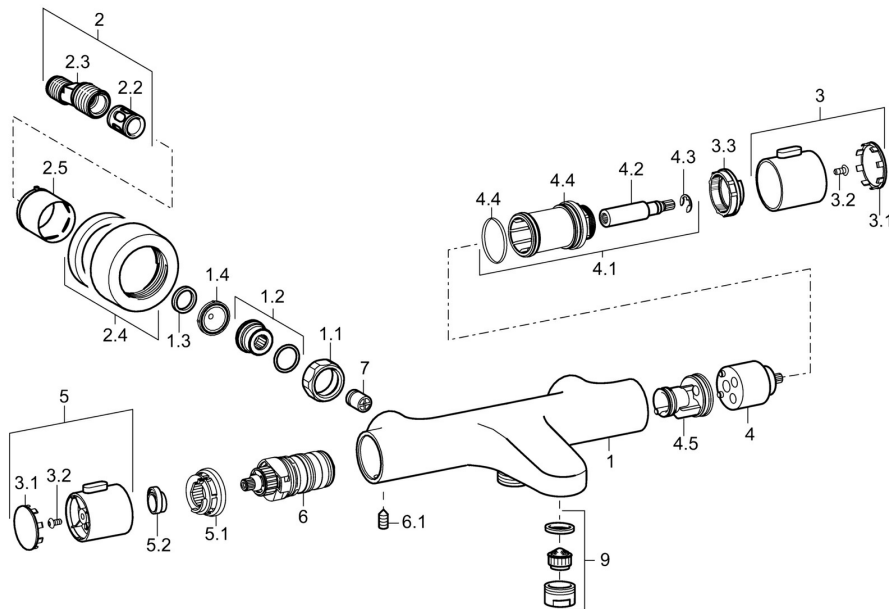

EAN: 4015474259355  
[static.hansa.com/48102131](https://static.hansa.com/48102131)

- Wanne & Dusche
- Thermostat
- Wandmontage
- Chrom
- CASCADE® Strahlregler
- Temperatureinstellgriff, Durchflusseinstellgriff, Eco-Funktion für die Wassermenge
- Drehumsteller, druckunabhängig, Integrierter Umsteller mit Absperrung
- Seifenschale, Brauseschlauch (1750 mm), Eco-Durchfluss
- Normal – Gleichmäßiger und weicher Wasserstrahl, Erfrischend – Starker Wasserstrahl, aktiviert und erfrischt den Körper, Entspannend - Sanfter Wasserstrahl, angenehm für den ganzen Körper
- Heißwassersperre einstellbar (im Lieferumfang enthalten), Sicherheitssperre gegen Verbrühen bei 38°C
- Thermostatkartusche zur Temperaturreglung, Schmutzfilter, Rückflussverhinderer
- S-Anschlüsse, Abdeckung(en), Schalldämpfer
- Armaturenkörper aus entzinkungsbeständigem Messing (DZR), Thermische Desinfektion nach DVGW W551 ohne erneute Regelteil Einjustierung möglich, Kürzbar
- Eigensicher gegen Rückfließen im häuslichen Gebrauch (nach DIN EN 1717)
- 3-strahlig

### Technische Eigenschaften

DN-Größe (Nennmaß) **DN15**  
 Warmwasserversorgung **max. +80°C**  
 Arbeitsdruck **1-10 bar**  
 Installationsabstand **cc150 ± 15 mm**  
 Sicherungseinrichtung (EN1717) **EB**

### SP58102101

	Name	Art.-Nr.
1.1	Anschlussmutter, G3/4, AF30	59902230
1.2	Nippel	59911075
1.3	Haltering, 23.9x15.2x2	59902689
1.4	Schmutzfilter, G3/4	59911076
2	Exzenter-Anschluss, G3/4xG1/2, DN15	59910254
2.2	Schalldämpfer	59904792
2.4	Rosette	59913432
2.5	Abdeckhülse	59912651
3	Absperrgriff	59913939
3.1	Abdeckung	59913850
3.2	Schraube, M4x8	59913851
3.3	Justierring	59913940
4	Oberteil	59913936
4.1	Befestigungsschraube, SW30	59913941
4.2	Spindel	59913689
4.4	O-Ring, d 32x2	59912803
4.5	Innenteil	59913942
5	Temperatureinstellgriff	59913938
5.1	Temperaturanschlag	59913937
5.2	Arretierschraube, 38°	59913919
6	Thermostatkartusche, 3.3	59913871
6.1	Schraube, M6x9.5	59901609
7	Rückflussverhinderer, DN10 (2016-)	59914425
9	Luftsprudler, M24x1 D	59911829