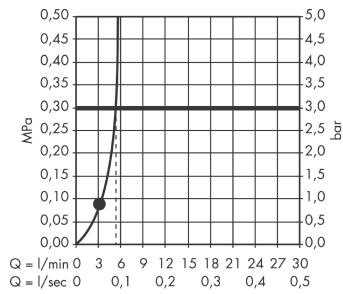

Crometta 85
Kopfbrause 1jet Green 6 l/min
 Oberfläche: **Chrom** Artikelnummer: **28423000**

Beschreibung

Merkmale

- Brausekopfgröße: 85 mm
- Strahlart: Normalstrahl
- Kugelgelenk: Kopfbrause im Winkel verstellbar
- Material Strahlscheibe: Kunststoff
- Oberfläche Strahlscheibe: grau
- maximale Durchflussmenge bei 3 bar: 5,7 l/min
- Durchflussmenge Normalstrahl (bei 3 bar): 5,7 l/min
- Mindestfließdruck: 1 bar
- Montage: Decken- oder Wandmontage möglich
- Anschlussgewinde G ½
- für Durchlauferhitzer geeignet
- EU-Taxonomie: max. 6 l/min - wesentlicher Beitrag (SC) möglich
- P-IX 19375/IZ
- EPD Overhead Showers

Technologie

Zertifikate / Nachhaltigkeit

Produktabbildung

Maßzeichnung

Crometta 85

Kopfbrause 1jet Green 6 l/min

Oberfläche: **Chrom** Artikelnummer: **28423000**

Durchflussdiagramm

Die Verbrauchswerte wurden praxisnah mit den dazugehörigen Armaturen (Thermostat/Mischer/ Unterputzventil) gemessen.

Crometta 85
Kopfbrause 1jet Green 6 l/min
 Oberfläche: **Chrom** Artikelnummer: **28423000**