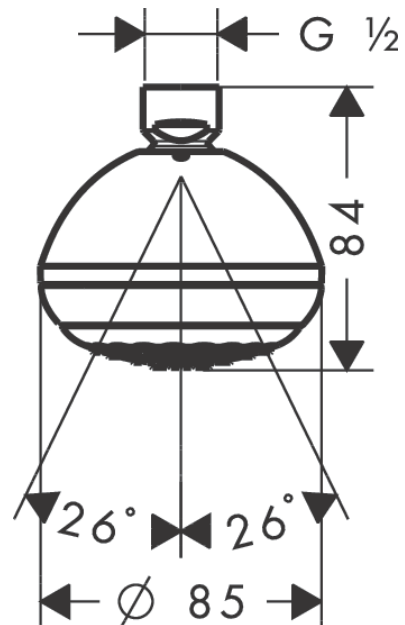

Crometta 85
Kopfbrause 1jet Green 6 l/min
 Oberfläche: **Chrom** Artikelnummer: **28423000**

Beschreibung

Merkmale

- Brausekopfgröße: 85 mm
- Strahlart: Normalstrahl
- Kugelgelenk: Kopfbrause im Winkel verstellbar
- Material Strahlscheibe: Kunststoff
- Oberfläche Strahlscheibe: grau
- maximale Durchflussmenge bei 3 bar: 5,7 l/min
- Durchflussmenge Normalstrahl (bei 3 bar): 5,7 l/min
- Mindestfließdruck: 1 bar
- Montage: Decken- oder Wandmontage möglich
- Anschlussgewinde G ½
- für Durchlauferhitzer geeignet
- EU-Taxonomie: max. 6 l/min - wesentlicher Beitrag (SC) möglich
- P-IX 19375/IZ
- EPD Overhead Showers

Technologie

Zertifikate / Nachhaltigkeit

Produktabbildung

Maßzeichnung

Crometta 85

Kopfbrause 1jet Green 6 l/min

Oberfläche: **Chrom** Artikelnummer: **28423000**

Durchflussdiagramm

Die Verbrauchswerte wurden praxisnah mit den dazugehörigen Armaturen (Thermostat/Mischer/ Unterputzventil) gemessen.

Crometta 85
Kopfbrause 1jet Green 6 l/min
 Oberfläche: **Chrom** Artikelnummer: **28423000**

Explosionszeichnung

Baujahr: >02/08

Crometta 85
Kopfbrause 1jet Green 6 l/min
 Oberfläche: **Chrom** Artikelnummer: **28423000**

Ersatzteilliste

Baujahr: >02/08

Pos.	Beschreibung	Artikelnummer	PG	VE
1	Siebichtung	96477000	1	1