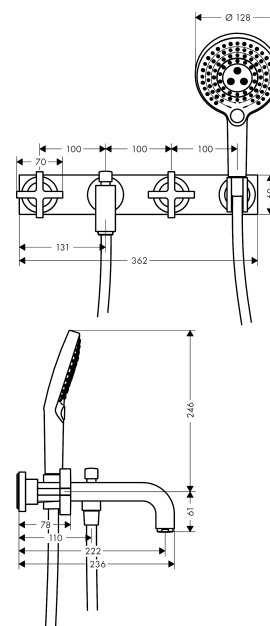

AXOR Citterio

3-Loch Wannenarmatur Unterputz für Wandmontage mit Kreuzgriffen und Platte

Oberfläche: **Brushed Red Gold** Artikelnummer: **39441310**

Merkmale

- besteht aus: 3-Loch Wannenarmatur, Handbrause, Brausehalter, Brauseschlauch
- 2 Verbraucher
- Ausladung: 222 mm
- Strahlart Armatur: Normalstrahl
- Strahlart Handbrause: Rain, RainAir, WhirlAir
- maximale Durchflussmenge bei 3 bar: 22,5 l/min
- Durchfluss für Wanneneinlauf bei 3 bar: 22,5 l/min
- Durchfluss für Handbrause bei 3 bar: 20 l/min
- Keramikventile heiß/ kalt 180°
- Umsteller mit automatischer Rückstellung
- Rückflussverhinderer
- Anschlussgröße: DN15
- Anschlussart: Grundkörper
- Wandmontage
- min. Betriebsdruck: 1 bar
- max. Betriebsdruck: 10 bar

Technologie

Produktabbildung

Maßzeichnung

AXOR Citterio
3-Loch Wannenarmatur Unterputz für Wandmontage mit Kreuzgriffen und Platte
 Oberfläche: **Brushed Red Gold** Artikelnummer: **39441310**

Durchflussdiagramm