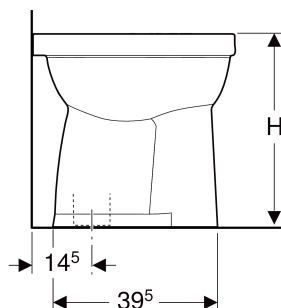

Geberit Renova Comfort Stand-WC Flachspüler, erhöht, Abgang vertikal

VERWENDUNGSZWECKE

- Für UP-Spülkästen
- Für tief-, halbhoch- und hochhängende AP-Spülkästen
- Für Druckspüler
- Zur Nutzung durch Rollstuhlfahrer geeignet

EIGENSCHAFTEN

- Bodenstehend
- Abgang vertikal

- Flachspül-WC
- Mit Spülrand
- Typ 1, Vollmenge 6 l, nach EN 997
- Sitzhöhe erhöht

TECHNISCHE DATEN

Werkstoff Sanitärkeramik

LIEFERUMFANG

- WC-Keramik

ZUSÄTZLICH ZU BESTELLEN

- WC-Sitz
- Befestigungsmaterial

INFO

- Entspricht DIN 18040

Art-Nr.	Farbe / Oberfläche	B cm	H cm	H1 cm	T cm	Abgang	VE1 St.	VE2 St.
218521600	weiß / KeraTect	35	49	44.5	47	vertikal	1	12