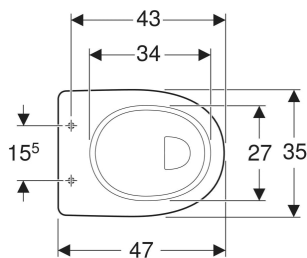

Geberit Renova Comfort Stand-WC Flachspüler, erhöht, Abgang vertikal

VERWENDUNGSZWECKE

- Für UP-Spülkästen
- Für tief-, halbhoch- und hochhängende AP-Spülkästen
- Für Druckspüler
- Zur Nutzung durch Rollstuhlfahrer geeignet

EIGENSCHAFTEN

- Bodenstehend
- Abgang vertikal

- Flachspül-WC
- Mit Spülrand
- Typ 1, Vollmenge 6 l, nach EN 997
- Sitzhöhe erhöht

TECHNISCHE DATEN

Werkstoff Sanitärkeramik

LIEFERUMFANG

- WC-Keramik

ZUSÄTZLICH ZU BESTELLEN

- WC-Sitz
- Befestigungsmaterial

INFO

- Entspricht DIN 18040

Art-Nr.	Farbe / Oberfläche	B cm	H cm	H1 cm	T cm	Abgang	VE1 St.	VE2 St.
218521600	weiß / KeraTect	35	49	44.5	47	vertikal	1	12