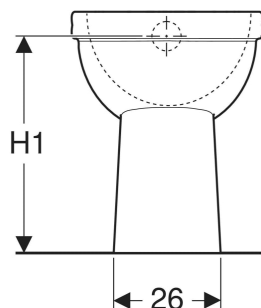

Geberit Renova Comfort Stand-WC Flachspüler, erhöht, Abgang vertikal

VERWENDUNGSZWECKE

- Für UP-Spülkästen
- Für tief-, halbhoch- und hochhängende AP-Spülkästen
- Für Druckspüler
- Zur Nutzung durch Rollstuhlfahrer geeignet

EIGENSCHAFTEN

- Bodenstehend
- Abgang vertikal

- Flachspül-WC
- Mit Spülrand
- Typ 1, Vollmenge 6 l, nach EN 997
- Sitzhöhe erhöht

TECHNISCHE DATEN

Werkstoff Sanitärkeramik

LIEFERUMFANG

- WC-Keramik

ZUSÄTZLICH ZU BESTELLEN

- WC-Sitz
- Befestigungsmaterial

INFO

- Entspricht DIN 18040

Art-Nr.	Farbe / Oberfläche	B cm	H cm	H1 cm	T cm	Abgang	VE1 St.	VE2 St.
218521600	weiß / KeraTect	35	49	44.5	47	vertikal	1	12