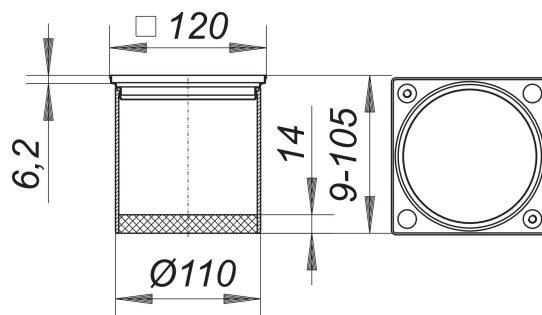

Aufsatzrahmen ECS 12, Edelstahl 1.4404, 120 x 120 mm

Artikelnummer: 495389

GTIN: 4001636495389

Rabattgruppe: 3

Beschreibung:

Aufsatzrahmen ECS 12, Edelstahl 1.4404, 120 x 120 mm
passend zu Ablaufgehäusen 40, 42 und 46
sowie den Balkonablaufgehäusen 83 und 84,
Rahmen Edelstahl 1.4301 oder 1.4404, 120 x 120 mm, mit Gewindeeinsätzen,
Verlängerung ABS, verlängerbar mit HT-Rohr DN 100

Passende Roste ab Seiten XXX.