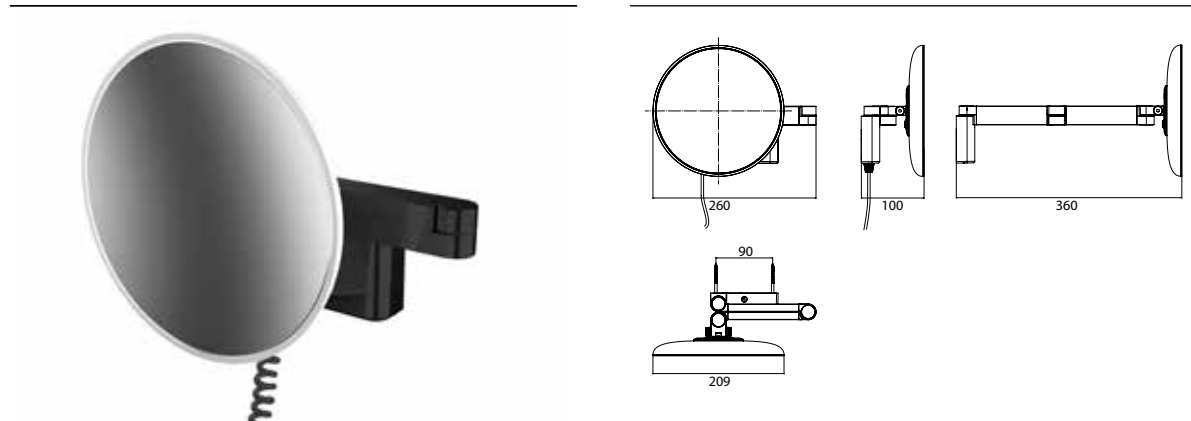

PRODUKTINFORMATION

LED Rasier- und Kosmetikspiegel mit emco light system, rund, Wandmodell, Doppelgelenkarm mit Spiralkabel und Stecker schwarz, Vergrößerung: 3-fach

Art.-Nr.1095 133 46

2 Lichttaster, Helligkeit und Lichtfarbe - kalt/warm (3.000 - 6.000 K) - stufenlos dimmbar.