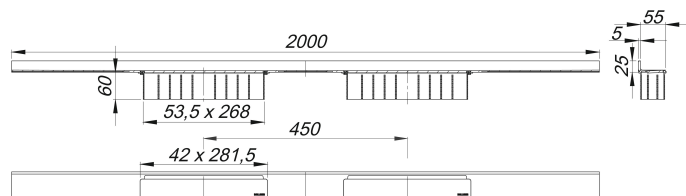

## Duschrinne CeraWall Select Duo Edelstahl poliert, 2000 mm

Artikelnummer: 536174

GTIN: 4001636536174

Rabattgruppe: 11

### Beschreibung:

Duschrinne CeraWall Select Duo Edelstahl poliert, 2000 mm

zum Einbau mit Ablaufgehäuse DallFlex Duo, DallFlex Duo Plan und DallFlex Duo senkrecht.

Ablaufschiene mit mehrseitigem Präzisionsgefälle, sichtbar am Übergang zwischen Wand und Boden installiert, geeignet für Boden- und Wandbeläge von 12 – 24 mm (inkl. Kleberbett), Länge millimetergenau anpassbar.

### MATERIAL

Edelstahl 1.4301, massiv 5 mm, hochglanzpoliert, Belastungsklasse K 3 (300 kg)

Bestellhinweis CeraWall Select Duo:

Bitte Ablaufgehäuse DallFlex Duo + Duschrinne CeraWall Select Duo bestellen!