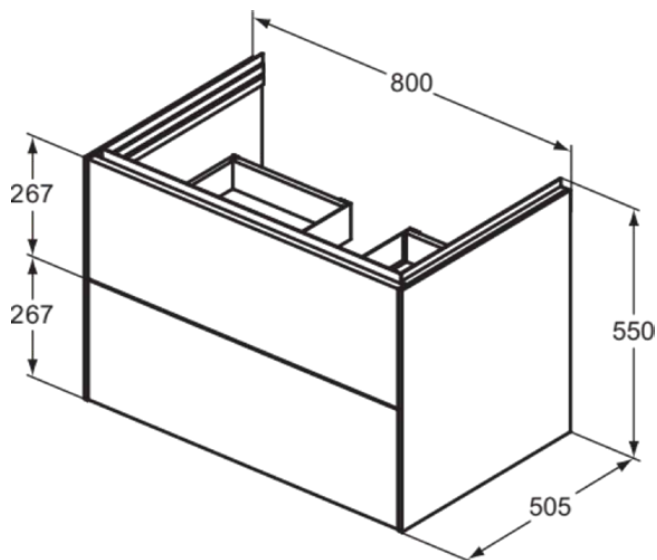

CONCA | Waschtisch-Unterschrank 800x505x555 mm in sunset matt lackiert, 2 Schubladen | Push-to-open

### Allgemeine Informationen

Produktart	Waschtisch-Unterschrank
Marke	Ideal Standard
Kollektion	CONCA
Designer	Palomba Serafini Associati
Farbcode	Y3
Farbbeschreibung	Sunset Matt Lackiert
Oberflächenveredelung	Matt
Maximale Höhe (mm)	555
Maximale Breite (mm)	800
Ausladung (mm)	505
Befestigungsart	Befestigungsset
EAN Code	8014140482994
Nettogewicht (kg)	41.00