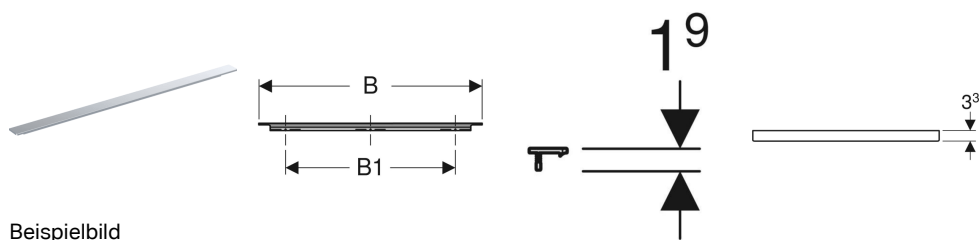

Geberit Griff

Beispielbild

Verwendungszwecke

- Für Serien Acanto und iCon

Eigenschaften

- Befestigung mit Schraube

Lieferumfang

- Handgriff

Technische Daten

Werkstoff

Aluminium

- Befestigungsmaterial

Art.-Nr.	Farbe / Oberfläche	B	B1	H	T	VE1
502.361.JL.1	sandgrau / pulverbeschichtet matt	88.5 cm	76.8 cm	1.9 cm	3.3 cm	1 St.