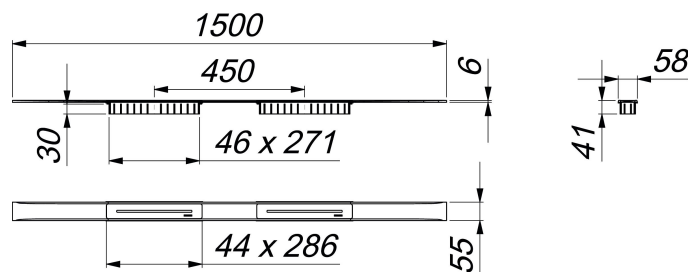

Duschrinne CeraFloor Select Duo schwarz matt, 1500 mm

Artikelnummer: 537690

GTIN: 4001636537690

Rabattgruppe: 11

Beschreibung:

Duschrinne CeraFloor Select Duo schwarz matt, 1500 mm

zum Einbau mit Ablaufgehäusen DallFlex Duo, DallFlex Duo Plan, DallFlex Duo senkrecht. Ablaufschiene mit mehrseitigem Präzisionsgefälle, flächenbündig in der Duschfläche installiert, geeignet für Bodenbeläge von 10 – 32 mm und Wandbeläge von 12 – 24 mm (inkl. Kleberbett), Länge millimetergenau anpassbar.

Ausführung:

- zwei Abdeckungen
- Montagezubehör und Positionierhilfen
- Bauschutzabdeckung

Material:

Edelstahl 1.4301, massiv 6 mm, Belastungsklasse K 3 (300 kg), farbig PVD-beschichtet schwarz matt

Bestellhinweis CeraFloor Select Duo: