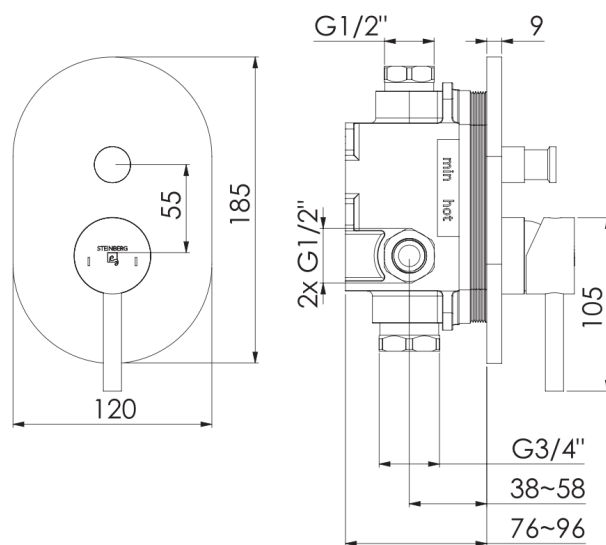

100 2103 3 RG Fertigmontageset für Wanne/Brause-Einhebelmischer mit Umsteller
mit Abdeckplatte 120 mm x 185 mm, (Einbaukörper 010 2110 3 separat bestellen), rose gold

PRODUKTBILD

100 2103 3 RG Fertigmontageset für Wanne/Brause-Einhebelmischer mit Umsteller
mit Abdeckplatte 120 mm x 185 mm, (Einbaukörper 010 2110 3 separat bestellen), rose gold

TECHNISCHE ZEICHNUNG

100 2103 3 RG Fertigmontageset für Wanne/Brause-Einhebelmischer mit Umsteller
mit Abdeckplatte 120 mm x 185 mm, (Einbaukörper 010 2110 3 separat bestellen), rose gold

EXPLOSIONSZEICHNUNG

PartNo	DE	EN	
1	099 9911 1	Armaturenhebel komplett, Chrom	single lever complete, chrome
2	099 4107	Chromkappchen, Chrom	cover cap, chrome
3	099 1105	Madenschraube M5 zum Hebel	grub screw M5 for handle
4	099 8013	Kugelkappe, Chrom	spherical cover cap of cartridge, chrome
5	099 8005	Hülse, Chrom	sleeve, chrome
6	099 9867	Schub-Rosette oval, 120x185 mm, Chrom	push rosette 120x185 mm, chrome
7	099 9090 1	Umsteller, Chrom	diverter, chrome
8			
9			
10			
11			
12			
13			
14			
15			
16			