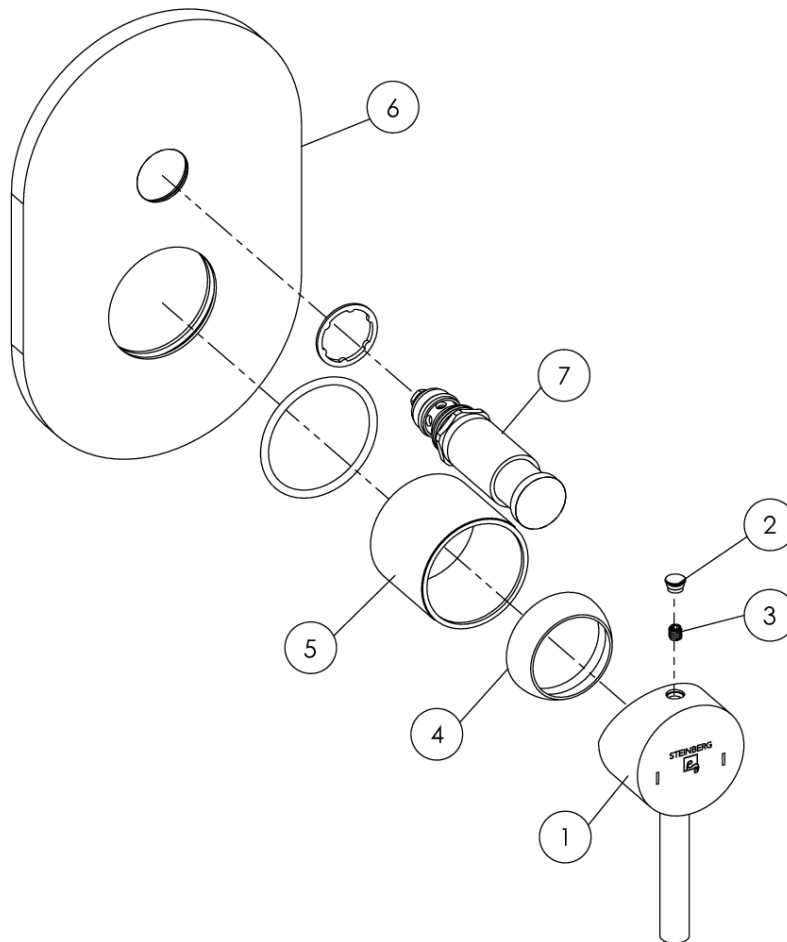

100 2103 3 RG Fertigmontageset für Wanne/Brause-Einhebelmischer mit Umsteller
mit Abdeckplatte 120 mm x 185 mm, (Einbaukörper 010 2110 3 separat bestellen), rose gold

PRODUKTBILD

100 2103 3 RG Fertigmontageset für Wanne/Brause-Einhebelmischer mit Umsteller
mit Abdeckplatte 120 mm x 185 mm, (Einbaukörper 010 2110 3 separat bestellen), rose gold

TECHNISCHE ZEICHNUNG

100 2103 3 RG Fertigmontageset für Wanne/Brause-Einhebelmischer mit Umsteller
mit Abdeckplatte 120 mm x 185 mm, (Einbaukörper 010 2110 3 separat bestellen), rose gold

EXPLOSIONSZEICHNUNG

PartNo	DE	EN	
1	099 9911 1	Armaturenhebel komplett, Chrom	single lever complete, chrome
2	099 4107	Chromkappchen, Chrom	cover cap, chrome
3	099 1105	Madenschraube M5 zum Hebel	grub screw M5 for handle
4	099 8013	Kugelkappe, Chrom	spherical cover cap of cartridge, chrome
5	099 8005	Hülse, Chrom	sleeve, chrome
6	099 9867	Schub-Rosette oval, 120x185 mm, Chrom	push rosette 120x185 mm, chrome
7	099 9090 1	Umsteller, Chrom	diverter, chrome
8			
9			
10			
11			
12			
13			
14			
15			
16			