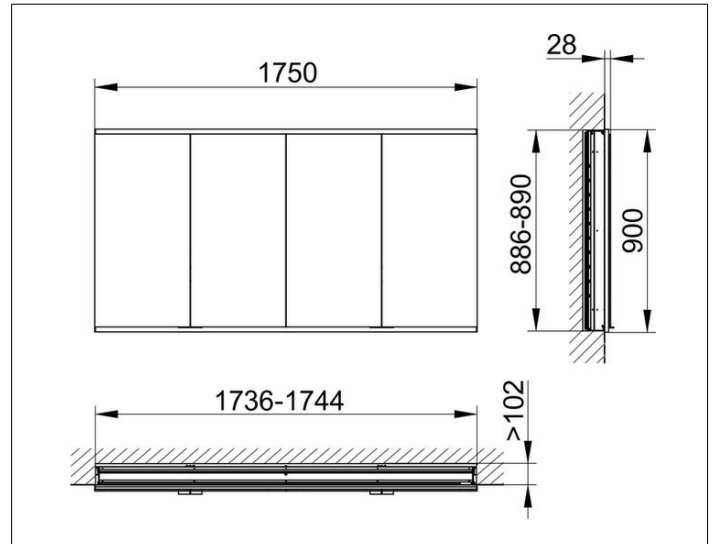

Royal Modular 2.0  
800410011000000 Spiegelschrank

PRODUKT

ZEICHNUNG

EEK: C ,

OBERFLÄCHE

silber-eloxiert

ABMESSUNG

1750 x 900 x 120 mm