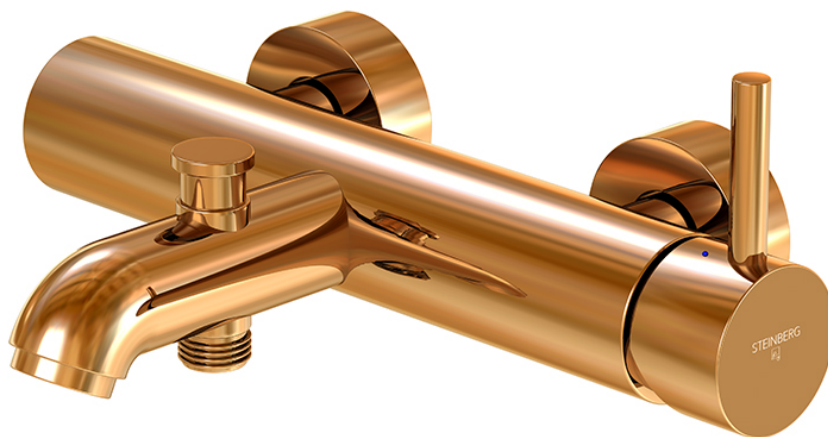

100 1100 RG Aufputz-Einhebelmischer 1/2" für Wanne  
mit Keramikkartusche, mit Umsteller, Ausladung 185 mm, rose gold

PRODUKTBILD

**100 1100 RG Aufputz-Einhebelmischer 1/2" für Wanne**  
 mit Keramikkartusche, mit Umsteller, Ausladung 185 mm, rose gold