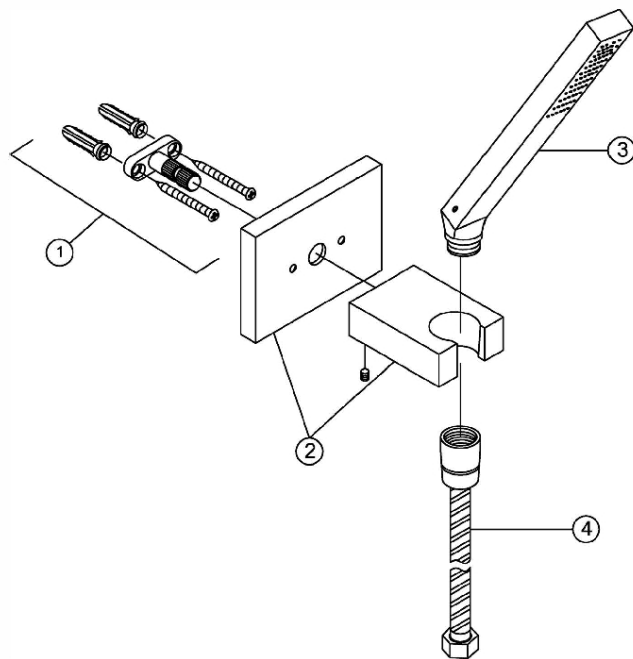

135 1650 S Handbrausegarnitur

mit Wandhalter, mit Kunststoffbrauseschlauch 1500 mm, mit Metall-Stabhandbrause, matt black

PRODUKTBILD

135 1650 S Handbrausegarnitur

mit Wandhalter, mit Kunststoffbrauseschlauch 1500 mm, mit Metall-Stabhandbrause, matt black

TECHNISCHE ZEICHNUNG

135 1650 S Handbrausegarnitur

mit Wandhalter, mit Kunststoffbrauseschlauch 1500 mm, mit Metall-Stabhandbrause, matt black

EXPLOSIONSZEICHNUNG

| | | | |
|---|------------|---|---|
| 1 | 135 4013 | Wandbefestigung wall fixing set | 135 1650 S |
| 2 | 135 1665 S | Handbrause Wandhalter, Matt Black Hand shower wallbracket, matt black | |
| 3 | 135 1655 S | Metal - Handbrause, Matt Black metal hand shower, matt black | |
| 4 | 099 9417 S | Kunststoff-Brauseschlauch 01/2" x Konus 1/2", 1500 mm plastic shower hose, 01/2" x cone seat 1/2", 1500 mm, black | |
| | | | 08.12.2022 |
| | | | <p>finest faucets and accessories</p> <p>STEINBERG</p>  |
| | | | |
| | | | |
| | | | |
| | | | |
| | | | |
| | | | |
| | | | |
| | | | |
| | | | |