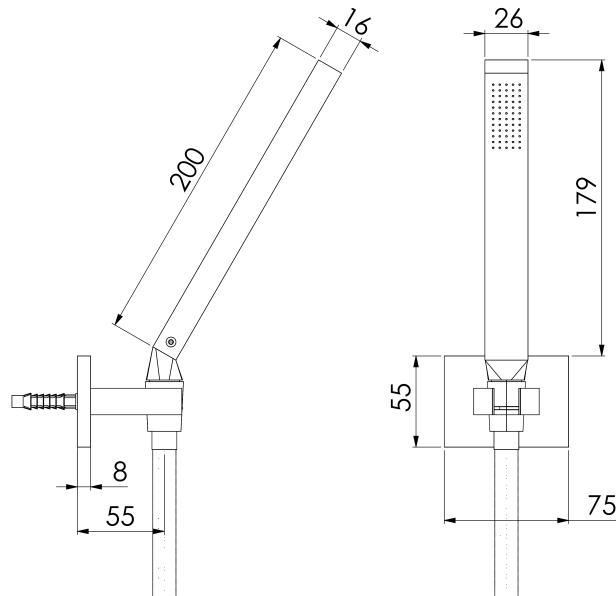

135 1650 S Handbrausegarnitur

mit Wandhalter, mit Kunststoffbrauseschlauch 1500 mm, mit Metall-Stabhandbrause, matt black

PRODUKTBILD

135 1650 S Handbrausegarnitur

mit Wandhalter, mit Kunststoffbrauseschlauch 1500 mm, mit Metall-Stabhandbrause, matt black

TECHNISCHE ZEICHNUNG

135 1650 S Handbrausegarnitur

mit Wandhalter, mit Kunststoffbrauseschlauch 1500 mm, mit Metall-Stabhandbrause, matt black

EXPLOSIONSZEICHNUNG

| | | | |
|---|------------|---|---|
| 1 | 135 4013 | Wandbefestigung wall fixing set | 135 1650 S |
| 2 | 135 1665 S | Handbrause Wandhalter, Matt Black Hand shower wallbracket, matt black | |
| 3 | 135 1655 S | Metal - Handbrause, Matt Black metal hand shower, matt black | |
| 4 | 099 9417 S | Kunststoff-Brauseschlauch 01/2" x Konus 1/2", 1500 mm plastic shower hose, 01/2" x cone seat 1/2", 1500 mm, black | |
| | | | 08.12.2022 |
| | | | <p>finest faucets and accessories</p> <p>STEINBERG</p>  |
| | | | |
| | | | |
| | | | |
| | | | |
| | | | |
| | | | |
| | | | |
| | | | |
| | | | |