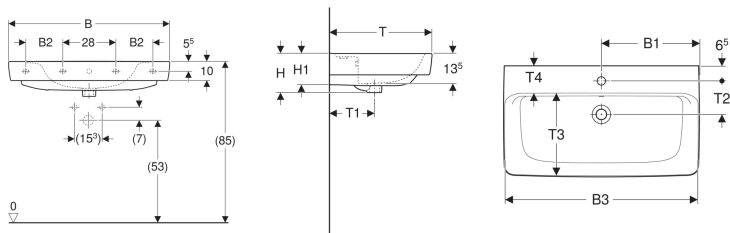

**Geberit Renova Plan Waschtisch**

Beispielbild

**Eigenschaften**

- Unterbaufähig
- Mit Halbsäule kombinierbar

**Technische Daten**

Werkstoff | Sanitärkeramik

Art.-Nr.	Farbe / Oberfläche	Hahnloch	Überlauf	B	B1	B2	B3	Breite Unterschränk	H	H1	T	T1	T2	T3	T4	Befestigungspunkte	V E1
501.698.00.1	weiß	mittig	sichtbar	85 cm	42.5 cm	17 cm	83.5 cm	78.2 cm	18.5 cm	15 cm	48 cm	21 cm	14.5 cm	35.5 cm	11.5 cm	4	1 St.

- Bei den Waschtischen 55, 60 und 65 cm ohne Überlauf, ist der Überlaufkanal komplett geschlossen