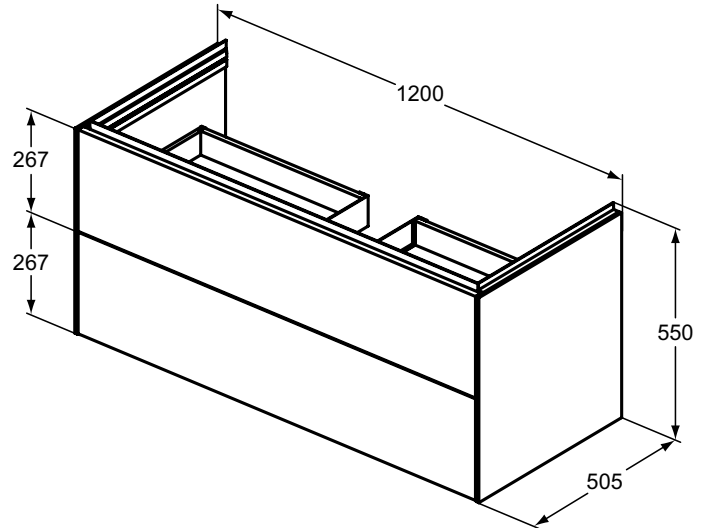

Ideal Standard

Conca

Artikel-Nr.: T4576Y4

Waschtischunterschrank 1200x555mm

Conca Waschtischunterschrank 1200x555mm, mit 2 Push-Pull Auszügen

Farbe: Y4 - Eiche geflammt

Eigenschaften: .Push-Pull Möbel
.FSC Zerifiziert

Mehr Produktdetails:

Montage:	Wandhängend
Gewicht (kg):	51,90
Material:	MDF
Designer:	Palomba Serafini Associati
Höhe (mm):	555
Breite (mm):	1200
Tiefe/Ausladung (mm):	505
Form:	Rechteckig

Ideal Standard GmbH - Deutschland