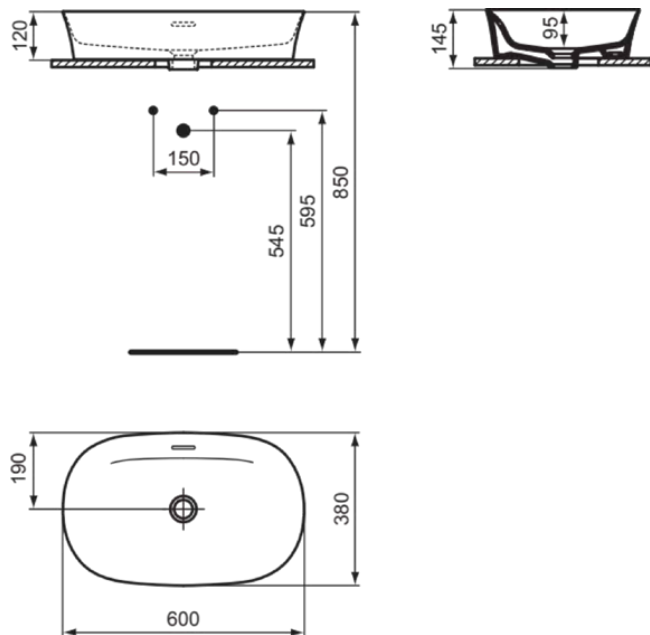

## E1397V3

IPALYSS | Schale 600x380x145 mm in schwarz seidenmatt, ohne Hahnloch, mit Überlauf | Diamatec

### Allgemeine Informationen

Produktart	Schale
Marke	Ideal Standard
Kollektion	IPALYSS
Designer	Studio Levien
Farbcode	V3
Farbbeschreibung	Schwarz Seidenmatt
Oberflächenveredelung	satin
Maximale Höhe (mm)	145
Maximale Breite (mm)	600
Ausladung (mm)	380
EAN Code	5017830542544
Nettogewicht (kg)	9.50