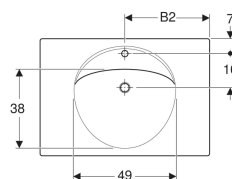

### Eigenschaften

- Abgesenkte Hahnlochbank
- Mit Ablagefläche

### Technische Daten

Werkstoff

Sanitärkeramik

| Art.-Nr.  | Farbe / Oberfläche | Hahnloch | Überlauf | B      | B1    | B2    | H     | T     | VE1   |
|-----------|--------------------|----------|----------|--------|-------|-------|-------|-------|-------|
| 124200600 | weiß / KeraTect    | mittig   | sichtbar | 100 cm | 68 cm | 50 cm | 20 cm | 55 cm | 1 St. |