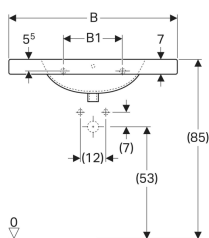

### Eigenschaften

- Abgesenkte Hahnlochbank
- Mit Ablagefläche

### Technische Daten

Werkstoff

Sanitärkeramik

| Art.-Nr.  | Farbe / Oberfläche | Hahnloch | Überlauf | B      | B1    | B2    | H     | T     | VE1   |
|-----------|--------------------|----------|----------|--------|-------|-------|-------|-------|-------|
| 124200600 | weiß / KeraTect    | mittig   | sichtbar | 100 cm | 68 cm | 50 cm | 20 cm | 55 cm | 1 St. |