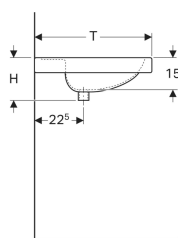

### Eigenschaften

- Abgesenkte Hahnlochbank
- Mit Ablagefläche

### Technische Daten

Werkstoff

Sanitärkeramik

| Art.-Nr.  | Farbe / Oberfläche | Hahnloch | Überlauf | B      | B1    | B2    | H     | T     | VE1   |
|-----------|--------------------|----------|----------|--------|-------|-------|-------|-------|-------|
| 124200600 | weiß / KeraTect    | mittig   | sichtbar | 100 cm | 68 cm | 50 cm | 20 cm | 55 cm | 1 St. |